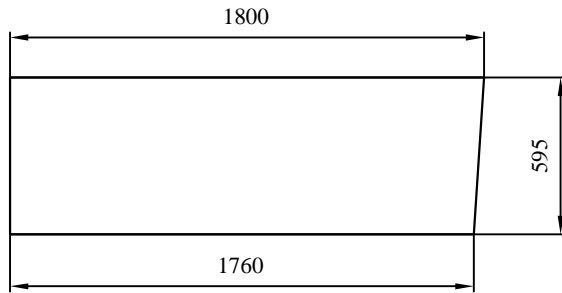

BATHLIFE

Item No.: A697L

Measurement: 1800 × 820 × 595

Unit: mm

SECTION A-A

SECTION B-B