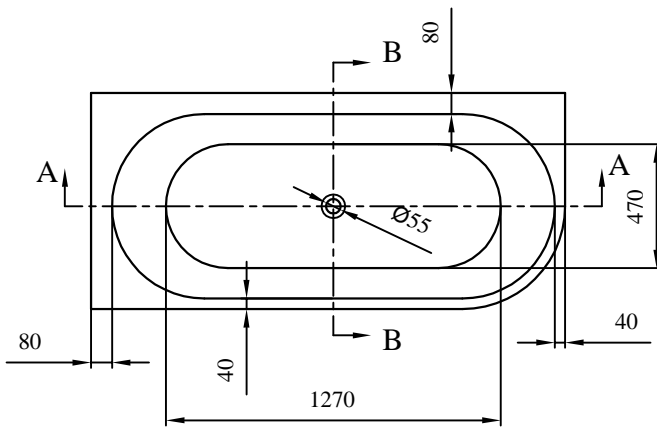

BATHLIFE

Item No.: A697L

Measurement: 1800 × 820 × 595

Unit: mm

SECTION A-A

SECTION B-B