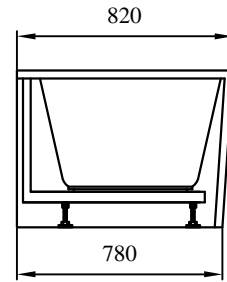

BATHLIFE

Item No.: A697L

Measurement: 1800 × 820 × 595

Unit: mm

SECTION A-A

SECTION B-B