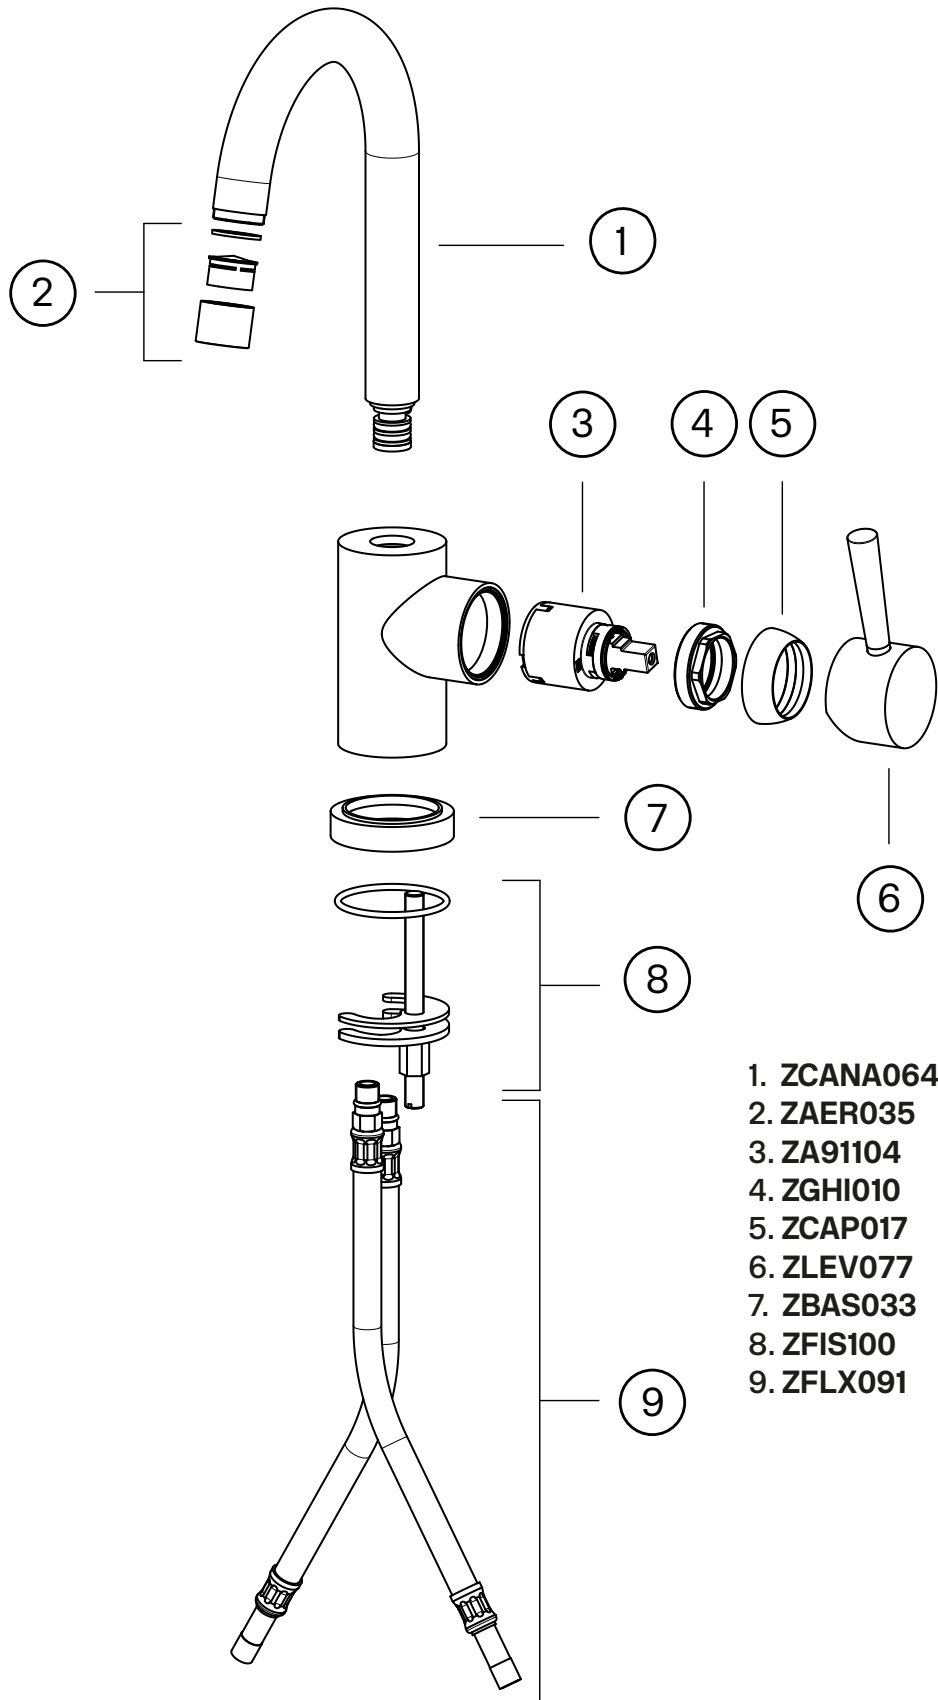

Vedligeholdelse

Besøg vores YouTube-kanal, hvor der er instruktionsvideoer til udskiftning af keramikindsatsen, ændring af oversætter og mere.

Specifikationer

Tilslutningsindgang - G 3/8"
Antal greb - One
Antal udgående forbindelser - 1
Dimension indløb - 10 mm
Flow klasse - B
Lydklasse (EN-IAO 3822 / DIN-52 218) - Grupp II, <=30 dB(A)
Længde af fremspring på udløbstud - 136 mm
Maksimalt flow (via 300 kPa) - 0,15
Dreje hane

- A

Dimensioner/Vægt

Emballage - Dybde - 430 mm
Emballage - Bredde - 260 mm
Emballage - Højde - 80 mm
Emballage - Nettovægt - 1,60 kg
Emballage - Volumen - 0,01 m³
Byggehøjde underside af udløb - 196 mm
Bredde - 104 mm
Dybde - 160 mm
Højde - 286 mm
- 286 mm

Tapwell

Tapwell

Explosion Drawing

1. ZCANA064
2. ZAER035
3. ZA91104
4. ZGHI010
5. ZCAP017
6. ZLEV077
7. ZBAS033
8. ZFIS100
9. ZFLX091

Tapwell