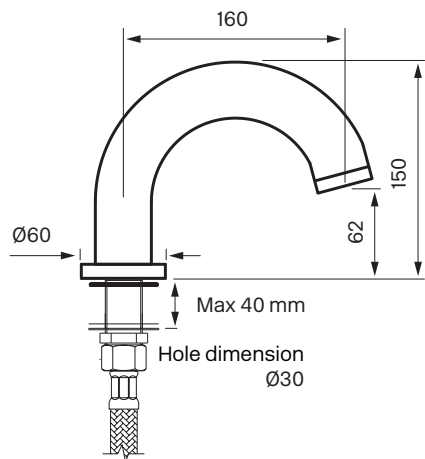

Vedligeholdelse

Besøg vores YouTube-kanal, hvor der er instruktionsvideoer til udskiftning af keramikindsatsen, ændring af oversætter og mere.

Specifikationer

Antal greb - One
Antal udgående forbindelser - 2
Dimension indløb - G3/4 G1/2 G3/8 och M15x1
Bygget - Nej
Løfteventil - Nej
Længde af fremspring på udløbstud - 160 mm
Med opvaskemaskine stop - Nej
Dreje hane - Nej

Dimensioner/Vægt

Emballage - Dybde - 370 mm
Emballage - Bredde - 260 mm
Emballage - Højde - 140 mm
Byggehøjde underside af udløb - 62 mm
Bredde - 60 mm
Dybde - 200 mm
Højde - 235 mm
- 235 mm

Tapwell

Tapwell