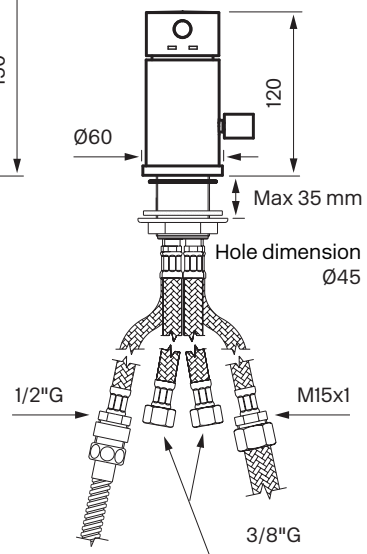

Vedligeholdelse

Besøg vores YouTube-kanal, hvor der er instruktionsvideoer til udskiftning af keramikindsatsen, ændring af oversætter og mere.

Specifikationer

Antal greb - One
Antal udgående forbindelser - 2
Dimension indløb - G3/4 G1/2 G3/8 och M15x1
Bygget - Nej
Løfteventil - Nej
Længde af fremspring på udløbstud - 160 mm
Med opvaskemaskine stop - Nej
Dreje hane - Nej

Dimensioner/Vægt

Emballage - Dybde - 370 mm
Emballage - Bredde - 260 mm
Emballage - Højde - 140 mm
Byggehøjde underside af udløb - 62 mm
Bredde - 60 mm
Dybde - 200 mm
Højde - 235 mm
- 235 mm

Tapwell

Tapwell