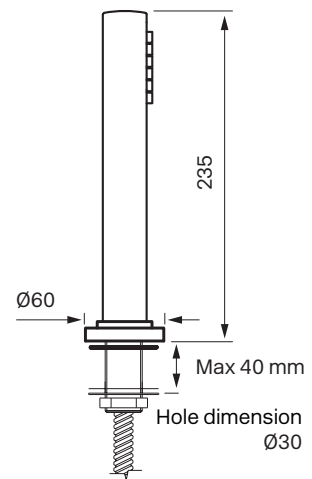

Vedligeholdelse

Besøg vores YouTube-kanal, hvor der er instruktionsvideoer til udskiftning af keramikindsatsen, ændring af oversætter og mere.

Specifikationer

Antal greb - One
Antal udgående forbindelser - 2
Dimension indløb - G3/4 G1/2 G3/8 och M15x1
Bygget - Nej
Løfteventil - Nej
Længde af fremspring på udløbstud - 160 mm
Med opvaskemaskine stop - Nej
Dreje hane - Nej

Dimensioner/Vægt

Emballage - Dybde - 370 mm
Emballage - Bredde - 260 mm
Emballage - Højde - 140 mm
Byggehøjde underside af udløb - 62 mm
Bredde - 60 mm
Dybde - 200 mm
Højde - 235 mm
- 235 mm

Tapwell

Tapwell