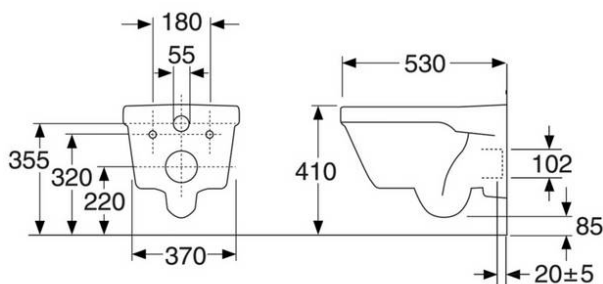

Artikel nummer mv.

VVS-nr:
613024200

ART-nr:
5G84HR01

EAN-nummer:
4051202288662

Emballage
L: 410,00 x W: 415,00 x H: 570,00 mm.
Vægt: 25,75 kg

Energimærkning og certificeringer

Montering & Rengøring

Beregnet til montering med vores Triomont fiksturer. Monteres på bolte direkte mod væggen. Spændeskiver, pakninger og møtrikker (M12) medfølger, men ikke bolte (følger med Triomont-fiksturerne). Boltens fremspring fra den klargjorte væg skal være 70 Å± 2 mm. Se medfølgende montering