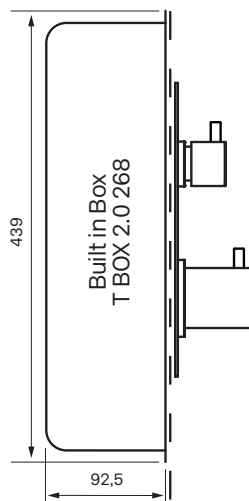

Vedligeholdelse

Besøg vores YouTube-kanal, hvor der er instruktionsvideoer til udskiftning af keramikindsatsen, ændring af oversætter og mere.

Specifikationer

Antal greb - One
Antal udgående forbindelser - 2
Dimension indløb - 3/4 tum
Dimension udløb - 1/2"
Bygget - Ja
Lydklasse (EN-IAO 3822 / DIN-52 218) - 1
Længde af fremspring på udløbstud - 120 mm
Dreje hane - Nej
- Ja
- Ja
- Ja
- Ja

Dimensioner/Vægt

- Nej
- 1500 mm
Bredde - 150 mm
Dybde - 95 mm
Højde - 370 mm
- 250 mm
- 370 mm

Tapwell

Recommended height shower head 210—240 cm

Studs/Wall

Mixer front view

Hand shower

Recommended height shower mixer 110 cm from floor to center of plate

Recommended height hand shower 110 cm from floor to center of hand shower unit

Tapwell

Pressure Drop

BOX 7268