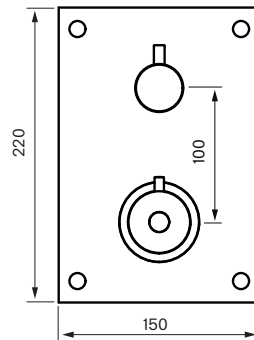

Vedligeholdelse

Besøg vores YouTube-kanal, hvor der er instruktionsvideoer til udskiftning af keramikindsatsen, ændring af oversætter og mere.

Specifikationer

Antal greb - One
Antal udgående forbindelser - 2
Dimension indløb - 3/4 tum
Dimension udløb - 1/2"
Bygget - Ja
Lydklasse (EN-IAO 3822 / DIN-52 218) - 1
Længde af fremspring på udløbstud - 120 mm
Dreje hane - Nej
- Ja
- Ja
- Ja
- Ja

Dimensioner/Vægt

- Nej
- 1500 mm
Bredde - 150 mm
Dybde - 95 mm
Højde - 370 mm
- 250 mm
- 370 mm

Tapwell

Recommended height shower head 210—240 cm

Studs/Wall

Mixer front view

Hand shower

Recommended height shower mixer 110 cm from floor to center of plate

Recommended height hand shower 110 cm from floor to center of hand shower unit

Tapwell

Pressure Drop

BOX 7268