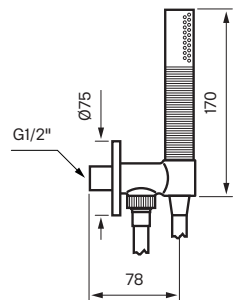

Vedligeholdelse

Besøg vores YouTube-kanal, hvor der er instruktionsvideoer til udskiftning af keramikindsatsen, ændring af oversætter og mere.

Specifikationer

Antal greb - One
Antal udgående forbindelser - 2
Dimension indløb - 3/4 tum
Dimension udløb - 1/2"
Bygget - Ja
Lydklasse (EN-IAO 3822 / DIN-52 218) - 1
Længde af fremspring på udløbstud - 120 mm
Dreje hane - Nej
- Ja
- Ja
- Ja
- Ja

Dimensioner/Vægt

- Nej
- 1500 mm
Bredde - 150 mm
Dybde - 95 mm
Højde - 370 mm
- 250 mm
- 370 mm

Tapwell

Recommended height shower head 210—240 cm

Studs/Wall

Mixer front view

Hand shower

Recommended height shower mixer 110 cm from floor to center of plate

Recommended height hand shower 110 cm from floor to center of hand shower unit

Tapwell

Pressure Drop

BOX 7268