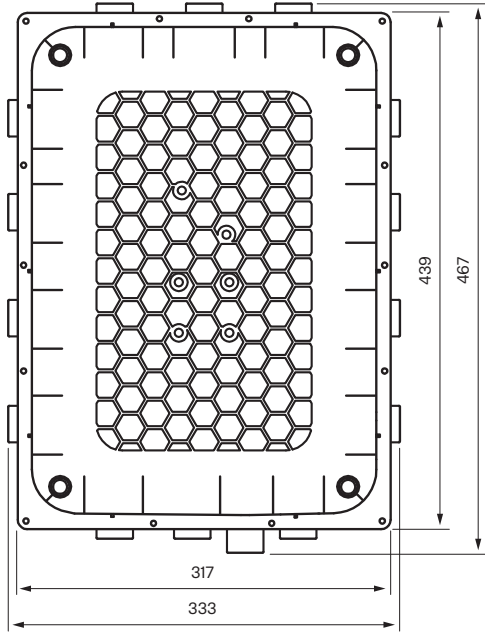

Vedligeholdelse

Besøg vores YouTube-kanal, hvor der er instruktionsvideoer til udskiftning af keramikindsatsen, ændring af oversætter og mere.

Specifikationer

Antal greb - One
Antal udgående forbindelser - 2
Dimension indløb - 3/4 tum
Dimension udløb - 1/2"
Bygget - Ja
Lydklasse (EN-IAO 3822 / DIN-52 218) - 1
Længde af fremspring på udløbstud - 120 mm
Dreje hane - Nej
- Ja
- Ja
- Ja
- Ja

Dimensioner/Vægt

- Nej
- 1500 mm
Bredde - 150 mm
Dybde - 95 mm
Højde - 370 mm
- 250 mm
- 370 mm

Tapwell

Recommended height shower head 210—240 cm

Studs/Wall

Mixer front view

Hand shower

Recommended height shower mixer 110 cm from floor to center of plate