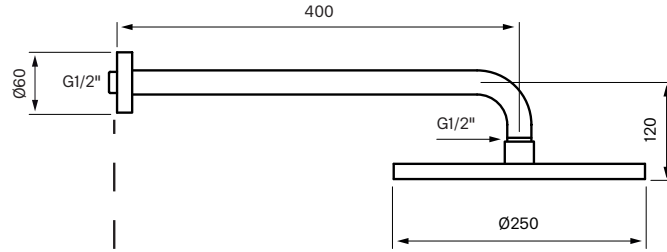

Vedligeholdelse

Besøg vores YouTube-kanal, hvor der er instruktionsvideoer til udskiftning af keramikindsatsen, ændring af oversætter og mere.

Specifikationer

Antal greb - One
Antal udgående forbindelser - 2
Dimension indløb - 3/4 tum
Dimension udløb - 1/2"
Bygget - Ja
Lydklasse (EN-IAO 3822 / DIN-52 218) - 1
Længde af fremspring på udløbstud - 120 mm
Dreje hane - Nej
- Ja
- Ja
- Ja
- Ja

Dimensioner/Vægt

- Nej
- 1500 mm
Bredde - 150 mm
Dybde - 95 mm
Højde - 370 mm
- 250 mm
- 370 mm

Tapwell

Recommended height shower head 210—240 cm

Studs/Wall

Mixer front view

Hand shower

Recommended height shower mixer 110 cm from floor to center of plate