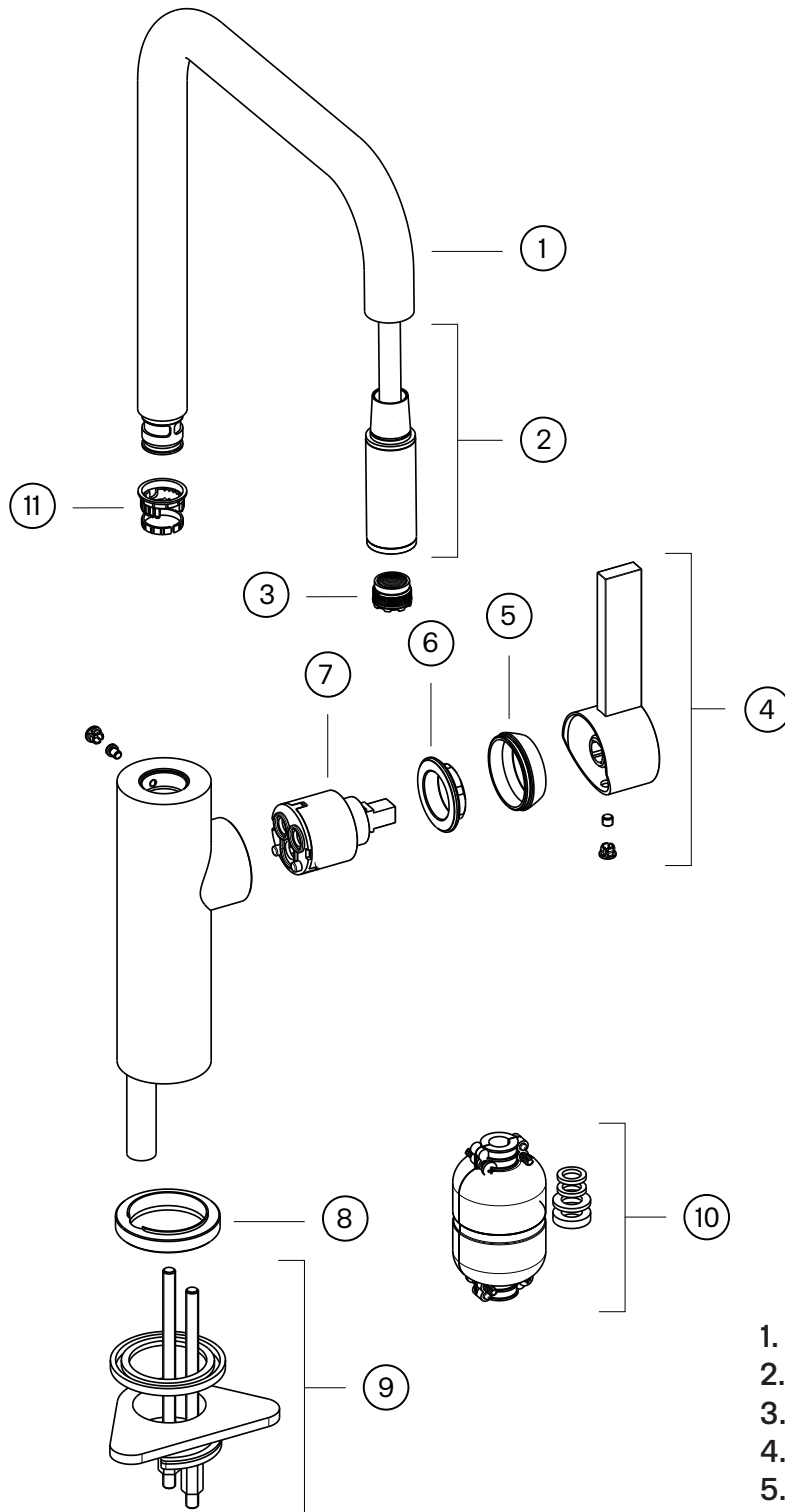

Tapwell

Explosion Drawing

1. ZCANA2742
2. ZDOC2732
3. ZAER2743
4. ZLEV193
5. ZCAP794
6. ZGHI112
7. ZA1291
8. ZBAS2748
9. ZFIS2558
10. "Tyngd ARM kök"
  Weight ARM kitchen
11. "O-ringset ARM kök utan handdusch"
  O-ring set ARM kitchen without
  hand shower