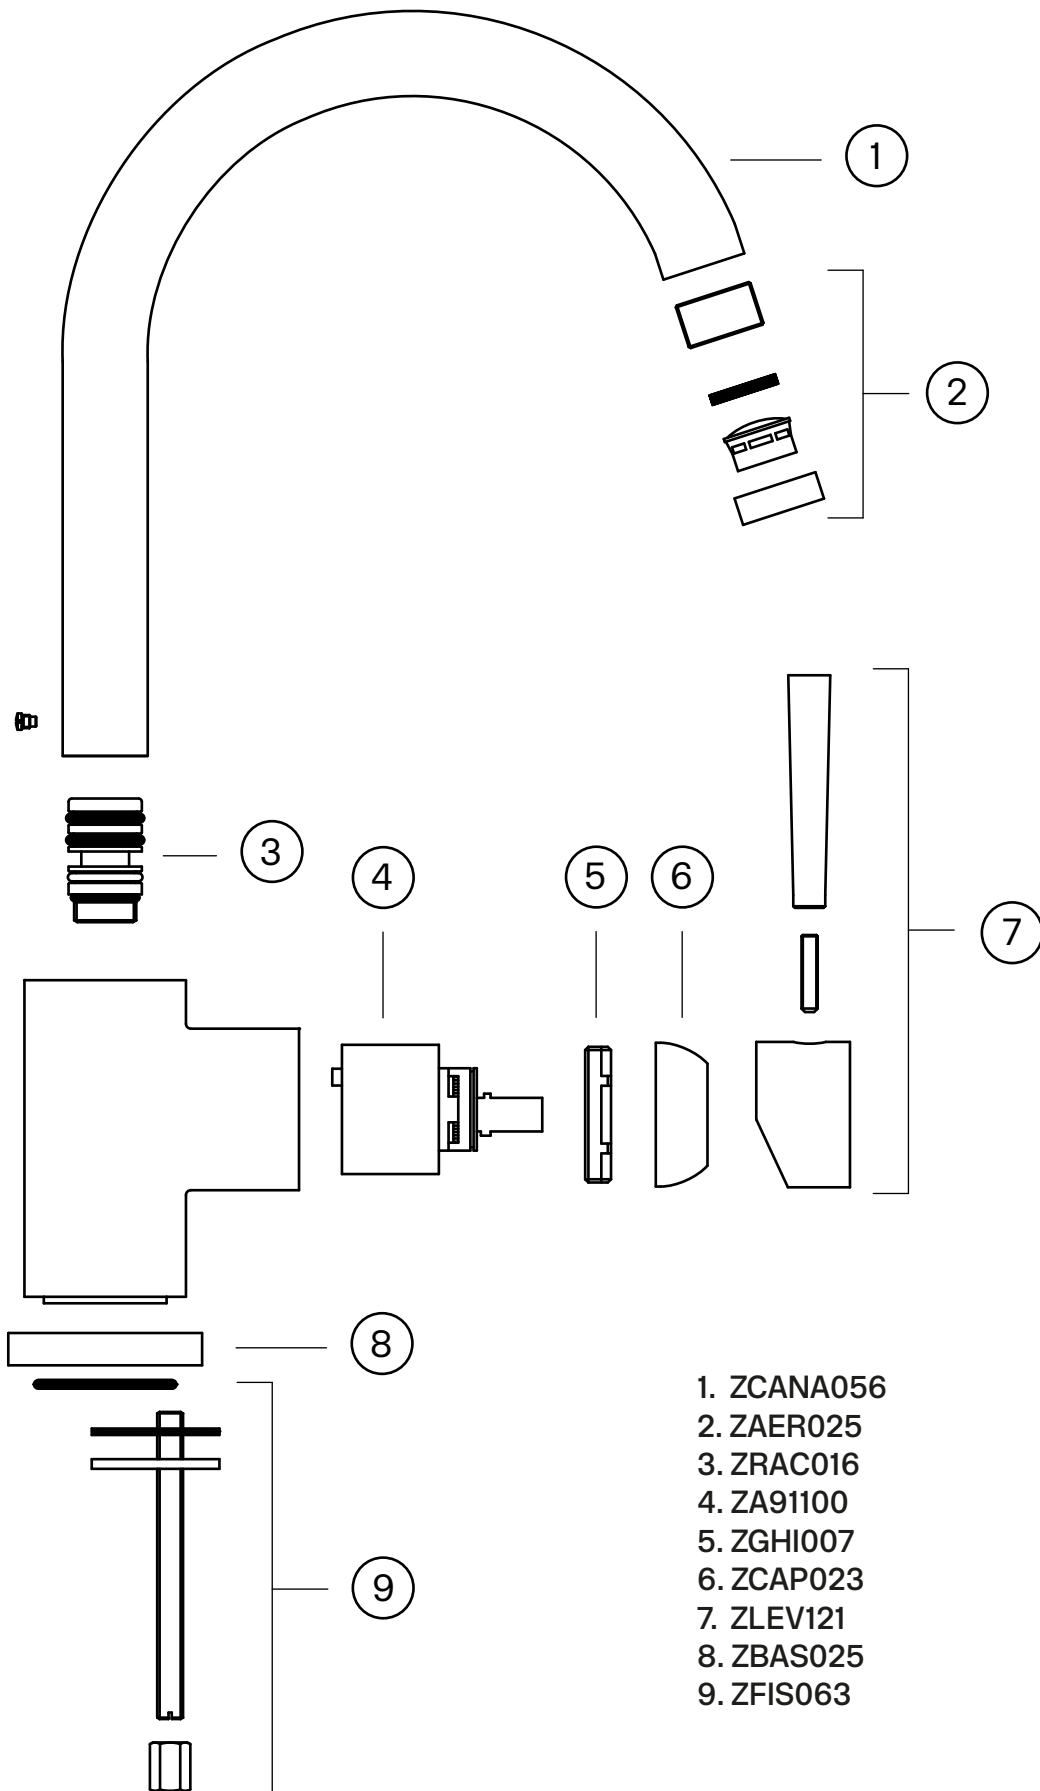

EVO180 Kitchen mixer

EVO180 Chrome

EVO180 Chrome - 4230272
EVO180 Matte Black - 9423482
EVO180 Brass - 4230358
EVO180 Grottesco - 4229744
EVO180 Copper - 4230599
EVO180 Bronze - 9424238
EVO180 Graphite - 9426028
EVO180 Platinum - 9426063
EVO180 Black Chrome - 4230648
EVO180 Honey Gold - 4230651
EVO180 Brushed Black Chrome - 9424239
EVO180 Brushed Platinum - 9423555
EVO180 Ascot Grey - 9424240

Vedligeholdelse

Besøg vores YouTube-kanal, hvor der er instruktionsvideoer til udskiftning af keramikindsatsen, ændring af oversætter og mere.

Specifikationer

Tilslutningsindgang - G 3/8"
Antal greb - One
Antal udgående forbindelser - 1
Dimension indløb - 10 mm
Flow klasse - B
Bygget - Nej
Lydklasse (EN-IAO 3822 / DIN-52 218) - Grupp I, <=20 dB(A)
Løfteventil - Nej
Længde af fremspring på udløbstud - 190 mm
Maksimalt flow (via 300 kPa) - 0,26
Med opvaskemaskine stop - Nej
Aflåselig hane - 60°, 90°, 120°, 160°
Dreje hane - Ja

Dimensioner/Vægt

Emballage - Dybde - 430 mm
Emballage - Bredde - 260 mm
Emballage - Højde - 80 mm
Emballage - Nettovægt - 3,40 kg
Emballage - Volumen - 0,01 m³
Byggehøjde underside af udløb - 250 mm
Bredde - 60 mm
Dybde - 230 mm
Højde - 335 mm
- 335 mm

Tapwell

Tapwell

Explosion Drawing

- 1. ZCANA056
- 2. ZAER025
- 3. ZRAC016
- 4. ZA91100
- 5. ZGHI007
- 6. ZCAP023
- 7. ZLEV121
- 8. ZBAS025
- 9. ZFIS063

Tapwell

Flödesdiagram och specifikationer

— = Blandad temperatur