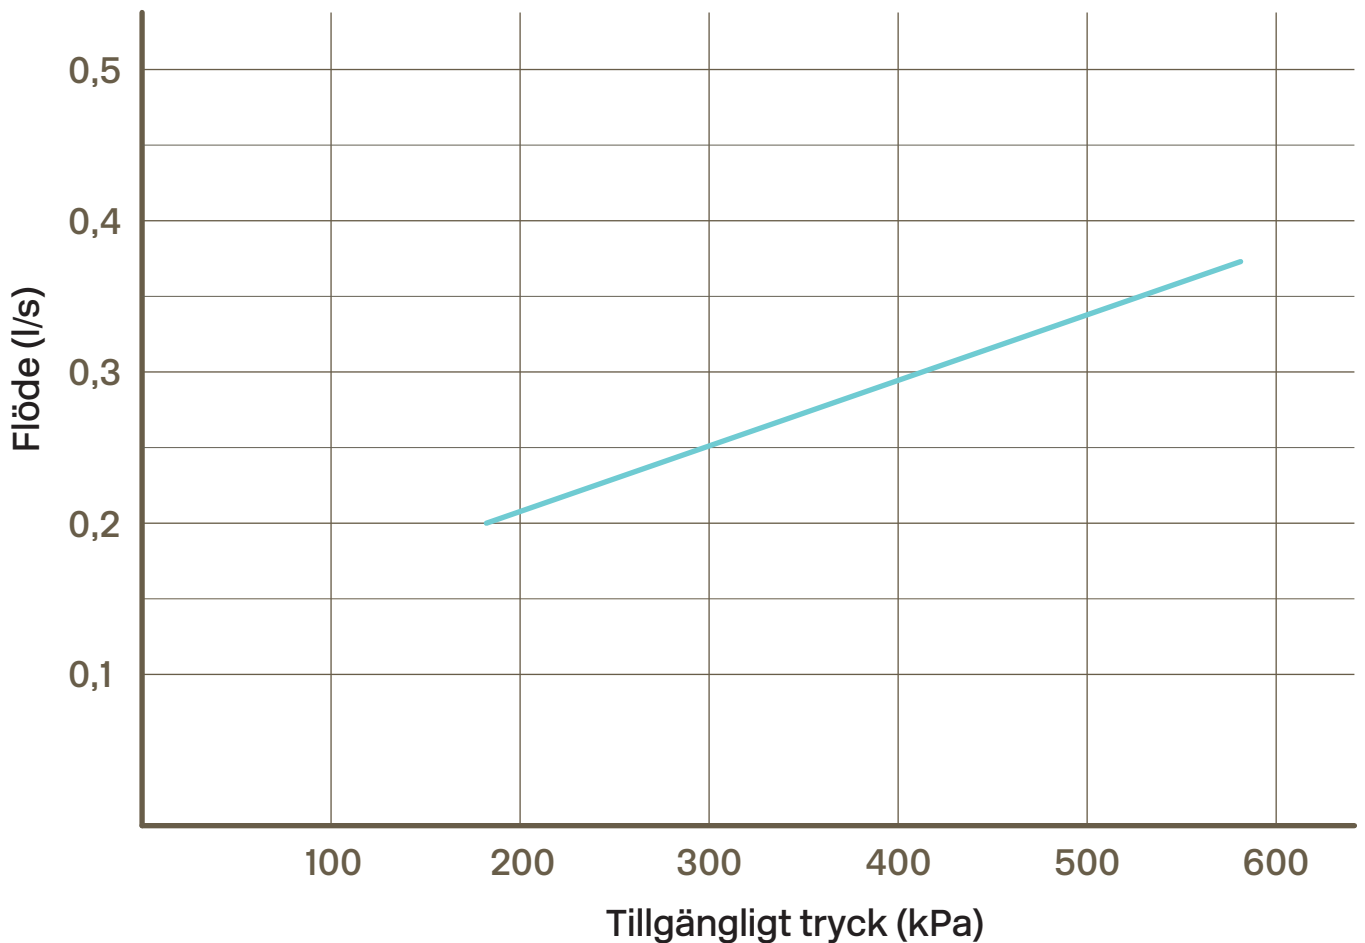

Tapwell

Tapwell

Explosion Drawing

- 1. ZCANA056
- 2. ZAER025
- 3. ZRAC016
- 4. ZA91100
- 5. ZGHI007
- 6. ZCAP023
- 7. ZLEV121
- 8. ZBAS025
- 9. ZFIS063

Tapwell

Flödesdiagram och specifikationer

— = Blandad temperatur