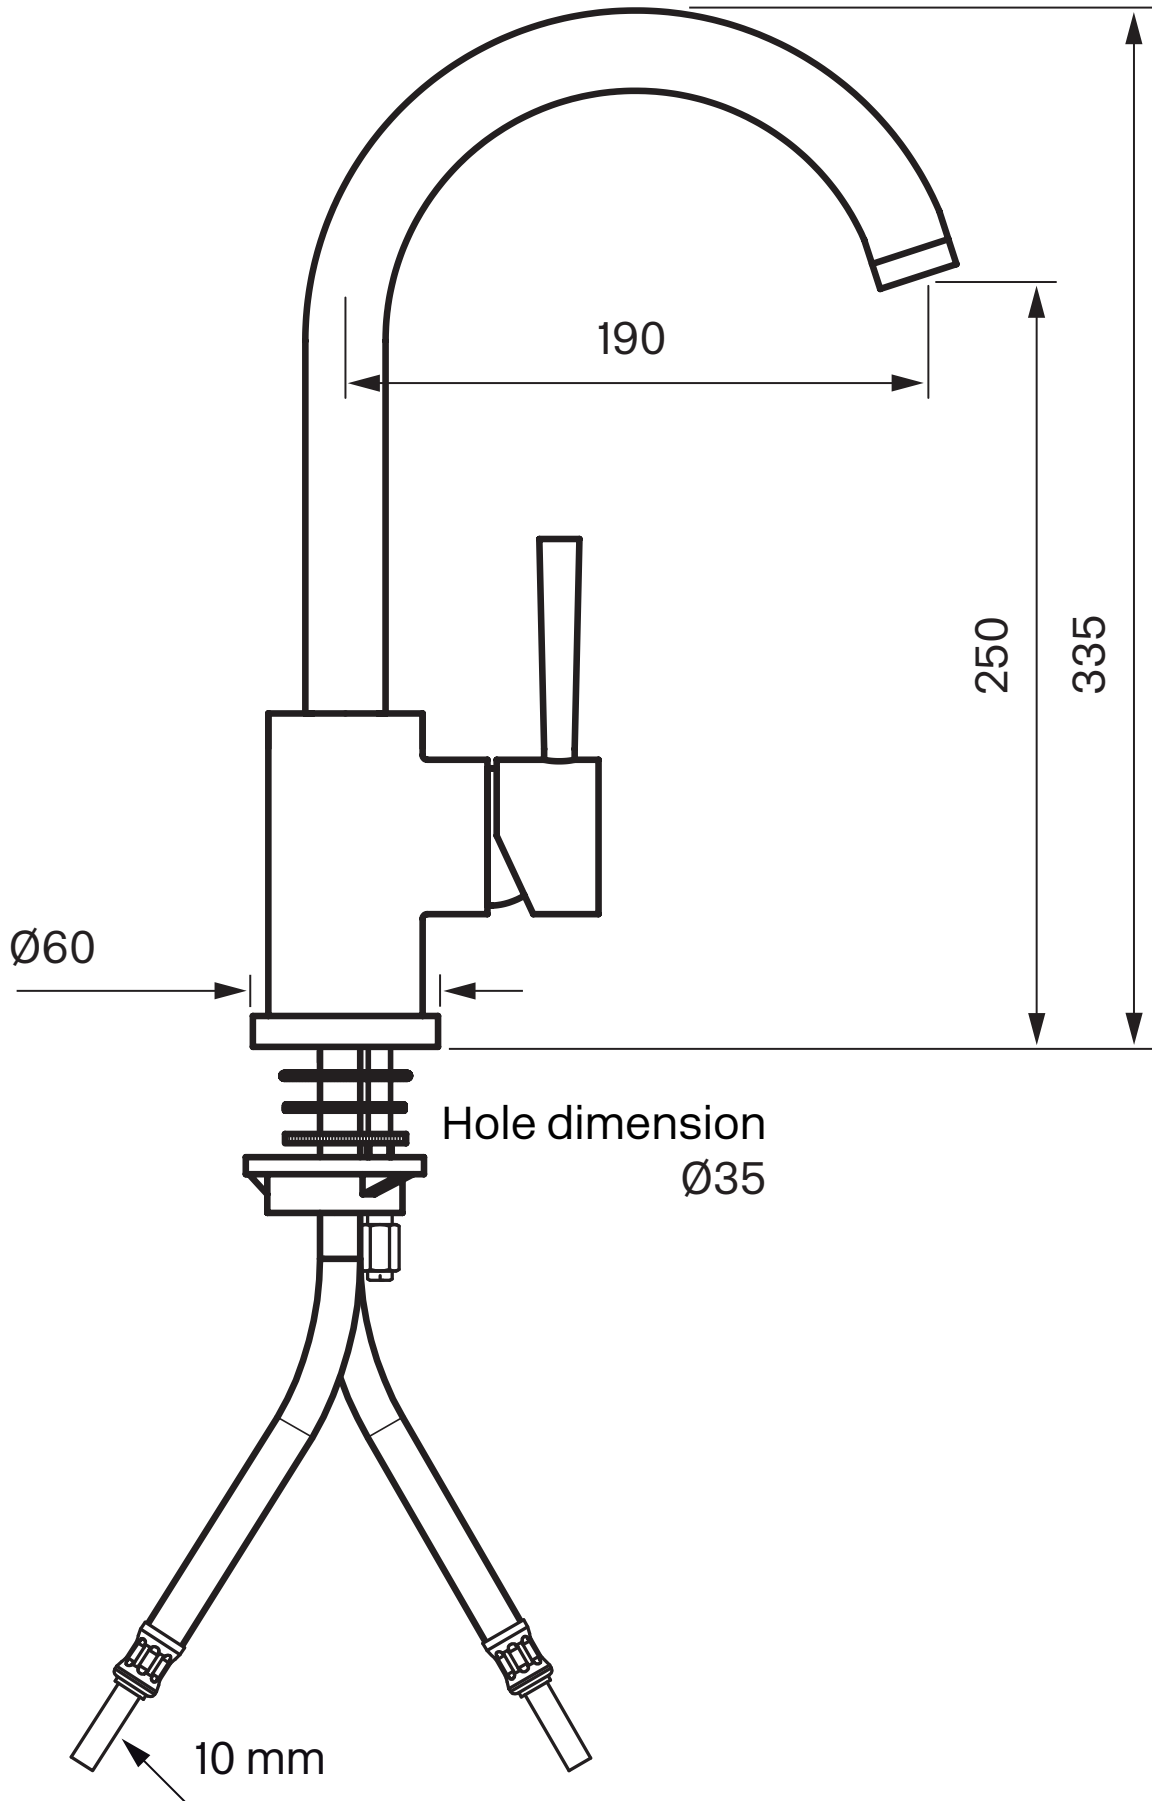

Vedligeholdelse

Besøg vores YouTube-kanal, hvor der er instruktionsvideoer til udskiftning af keramikindsatsen, ændring af oversætter og mere.

Specifikationer

Tilslutningsindgang - G 3/8"
Antal greb - One
Antal udgående forbindelser - 1
Dimension indløb - 10 mm
Flow klasse - B
Bygget - Nej
Lydklasse (EN-IAO 3822 / DIN-52 218) - Grupp I, <=20 dB(A)
Løfteventil - Nej
Længde af fremspring på udløbstud - 190 mm
Maksimalt flow (via 300 kPa) - 0,26
Med opvaskemaskine stop - Nej
Aflåselig hane - 60°, 90°, 120°, 160°
Dreje hane - Ja

Dimensioner/Vægt

Emballage - Dybde - 430 mm
Emballage - Bredde - 260 mm
Emballage - Højde - 80 mm
Emballage - Nettovægt - 3,40 kg
Emballage - Volumen - 0,01 m³
Byggehøjde underside af udløb - 250 mm
Bredde - 60 mm
Dybde - 230 mm
Højde - 335 mm
- 335 mm

Tapwell

Tapwell

Explosion Drawing

- 1. ZCANA056
- 2. ZAER025
- 3. ZRAC016
- 4. ZA91100
- 5. ZGHI007
- 6. ZCAP023
- 7. ZLEV121
- 8. ZBAS025
- 9. ZFIS063

Tapwell

Flödesdiagram och specifikationer

— = Blandad temperatur