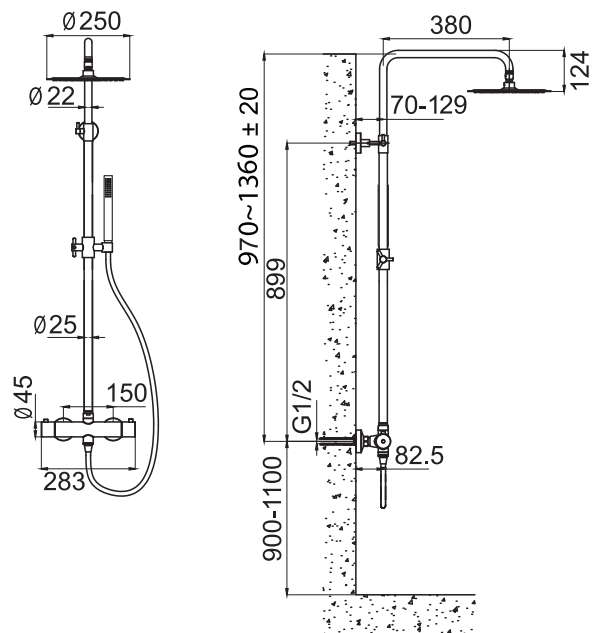

SCANDTAP®
BATHROOM CONCEPTS

Scandtap AB, Olofsdalsvägen 21, 302 41 Halmstad, Sweden
info@scandtap.com, www.scandtap.com