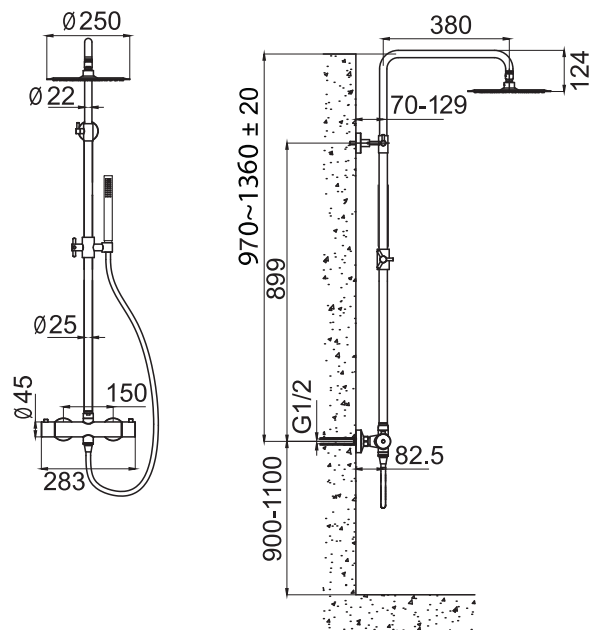

SCANDTAP®
BATHROOM CONCEPTS

Scandtap AB, Olofsdalsvägen 21, 302 41 Halmstad, Sweden
info@scandtap.com, www.scandtap.com