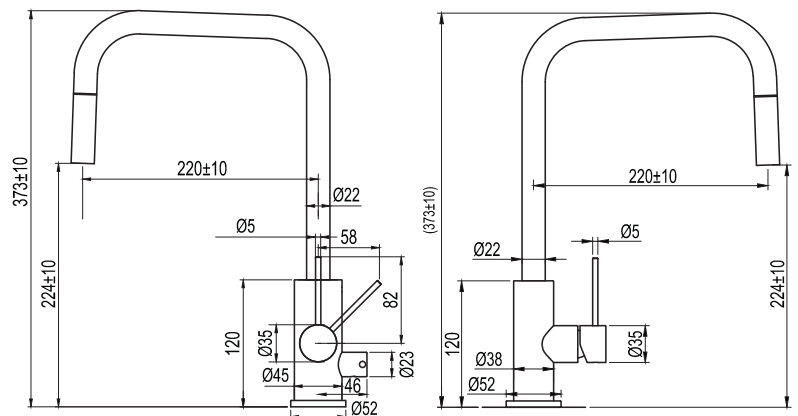

SCANDTAP®
BATHROOM CONCEPTS

Scandtap AB, Olofsdalsvägen 21, 302 41 Halmstad, Sweden
info@scandtap.com, www.scandtap.com