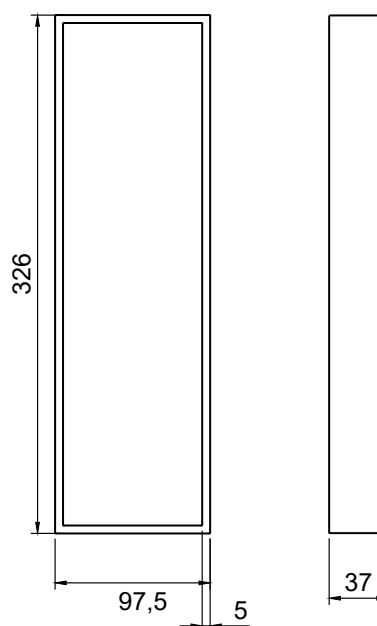

Solid D2

Art no: 46262 RSK: 8663916