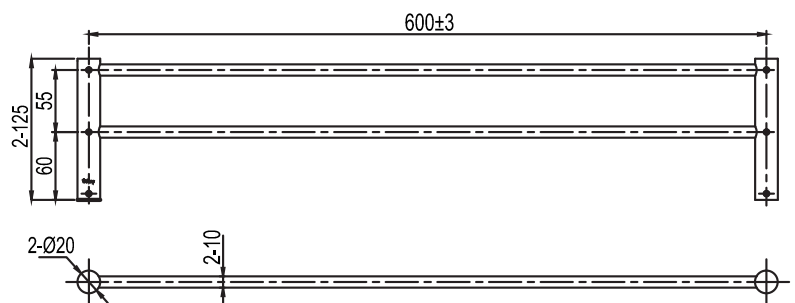

SCANDTAP®
BATHROOM CONCEPTS

Scandtap AB, Olofsdalsvägen 21, 302 41 Halmstad, Sweden
info@scandtap.com, www.scandtap.com