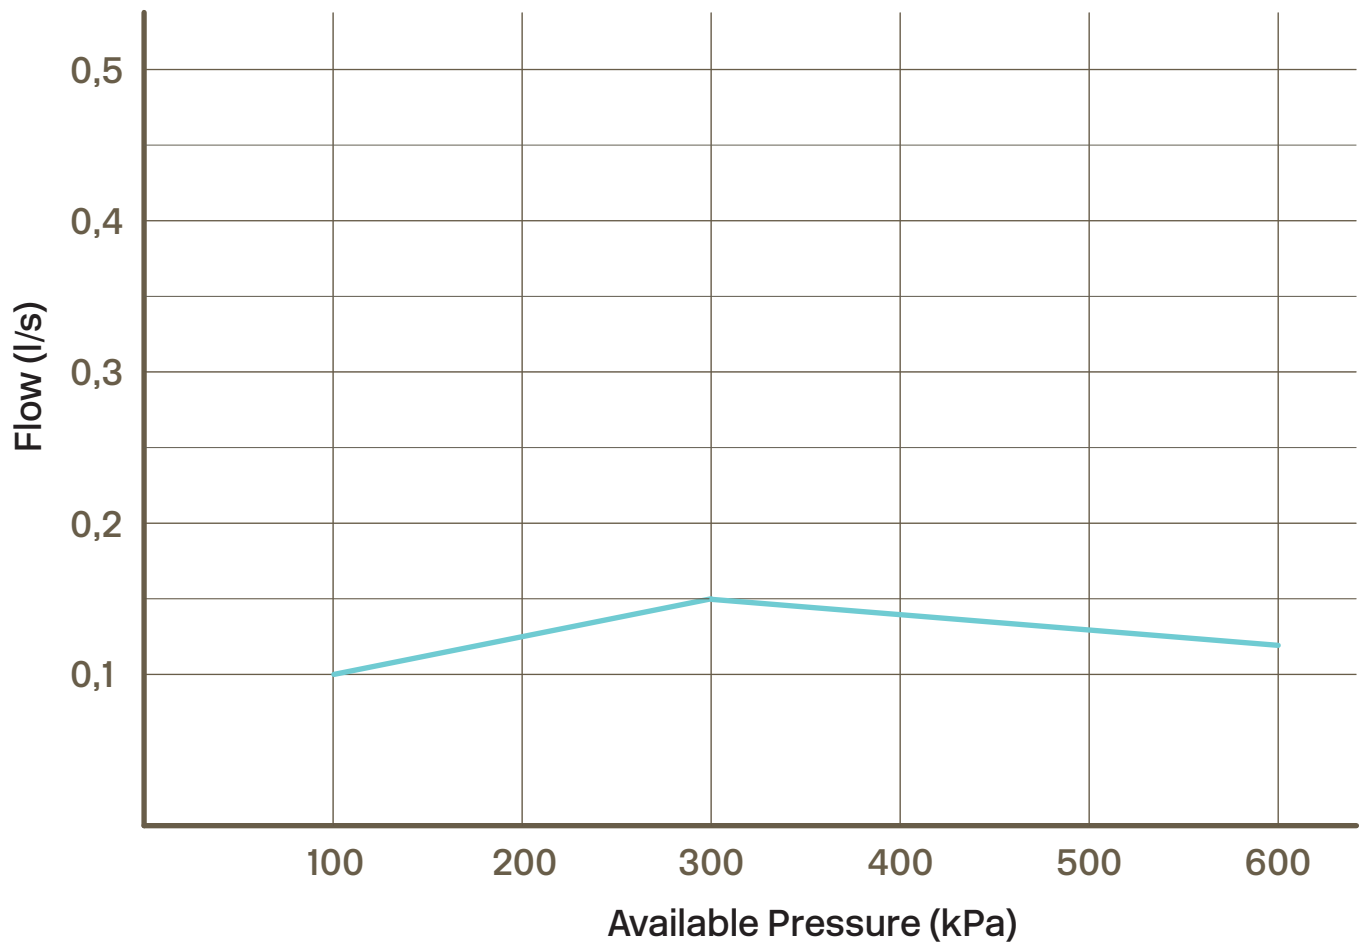

Vedligeholdelse

Besøg vores YouTube-kanal, hvor der er instruktionsvideoer til udskiftning af keramikindsatsen, ændring af oversætter og mere.

Specifikationer

Tilslutningsindgang - indvendig gevind
Antal greb - One
Antal udgående forbindelser - 2
Dimension indløb - G1/2
Dimension udløb - 1/2"
Bygget - Nej
Længde af fremspring på udløbstud - 370 mm
Dreje hane - Nej
- Ja
- Ja
- Ja
- Ja

Dimensioner/Vægt

- Ja
- 1500 mm
Bredde - 305 mm
Dybde - 370 mm
Højde - 1250 mm
- 250 mm
- 1250 mm

Tapwell

Tapwell

Pressure Drop

— = Mixed
Temperature