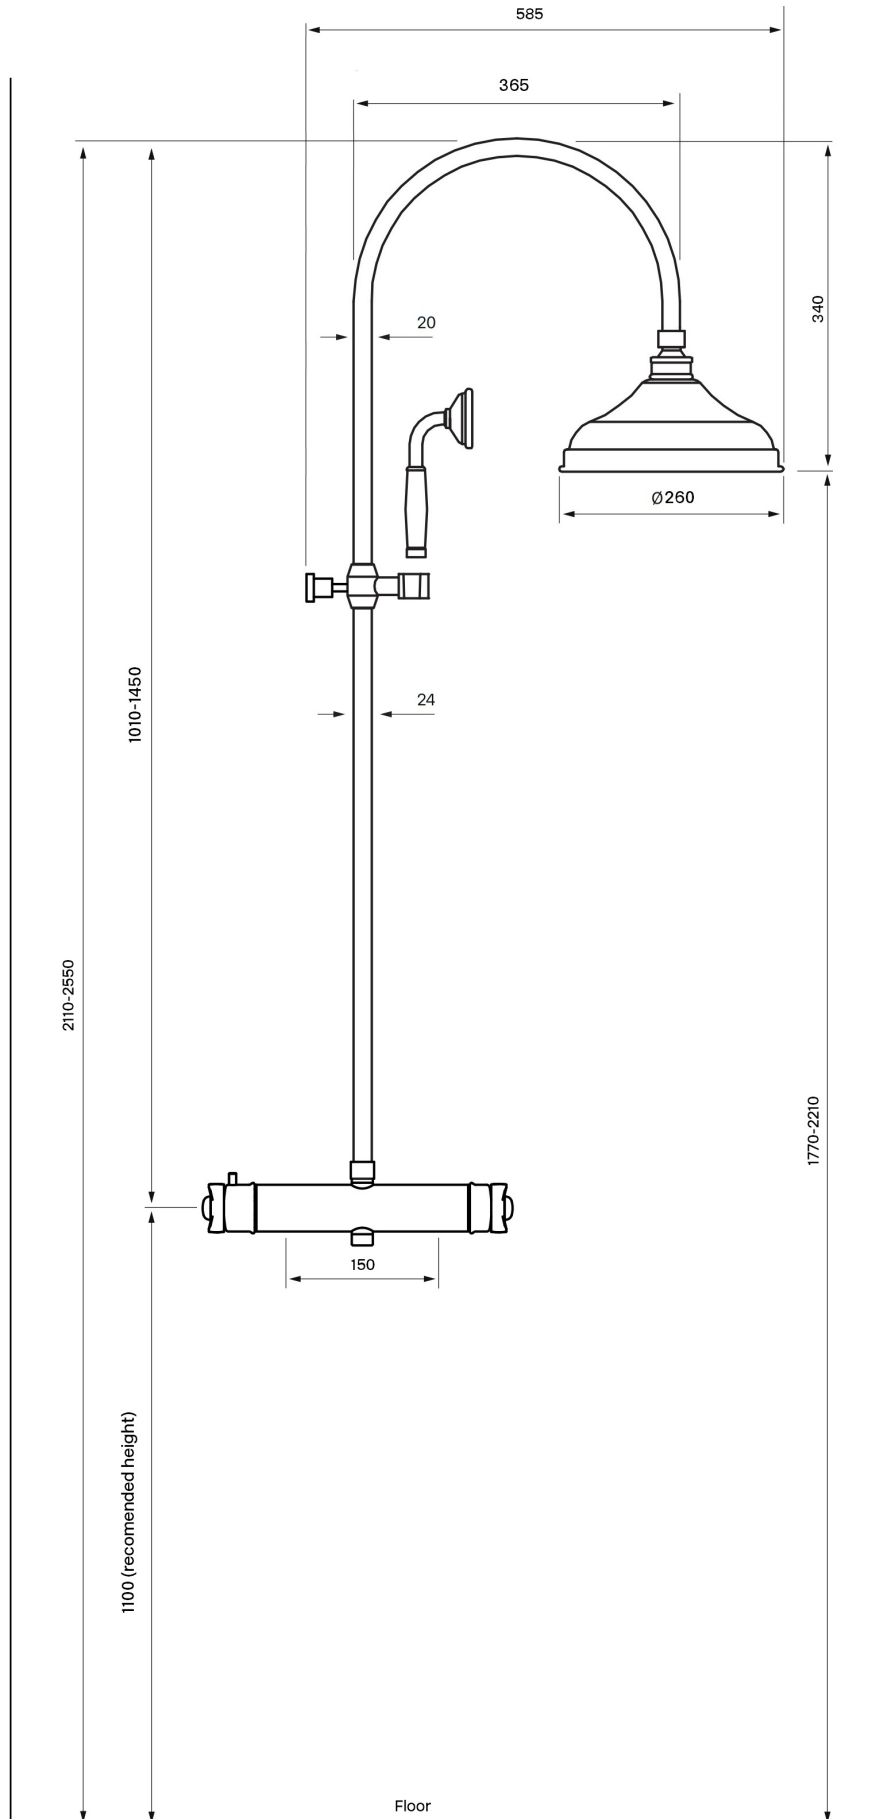

XCOL7269-150 **Shower column**

XCOL7269 Chrome

XCOL7269 Chrome - 9418737

XCOL7269 Brass - 9418750

Komplett brusesæt med trykk- og
termostatstyrt brusearmatur, håndbruser og slange.

Rengøring

Tør overfladen af med en blød klud og lunkent vand og eventuelt med en sæbeopløsning. Undgå alkaliske, syrebegrænsende eller slibende rengøringsmidler.

Vedligeholdelse

Besøg vores YouTube-kanal, hvor der er instruktionsvideoer til udskiftning af keramikindsatsen, ændring af oversætter og mere.

Specifikationer

Tilslutningsindgang - indvendig gevind
Antal greb - One
Antal udgående forbindelser - 2
Dimension indløb - G1/2
Dimension udløb - 1/2"
Bygget - Nej
Længde af fremspring på udløbstud - 370 mm
Dreje hane - Nej
- Ja
- Ja
- Ja
- Ja

Dimensioner/Vægt

- Ja
- 1500 mm
Bredde - 305 mm
Dybde - 370 mm
Højde - 1250 mm
- 250 mm
- 1250 mm

Tapwell

Tapwell

Pressure Drop

— = Mixed
Temperature