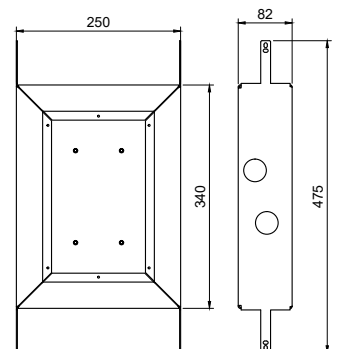

Steel Harmonized 1 Sand

Art no: 11006 **RSK:** 8243901

SCANDTAP
BATHROOM CONCEPTS

Scandtap AB, Olofsdalsvägen 21, 302 41 Halmstad, Sweden
info@scandtap.com, www.scandtap.com

Typgodkännande
Nr: 1786-1787