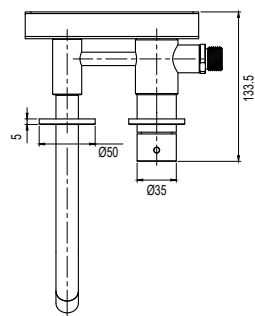

Steel Harmonized 1 Sand

Art no: 11006 **RSK:** 8243901

SCANDTAP
BATHROOM CONCEPTS

Scandtap AB, Olofsdalsvägen 21, 302 41 Halmstad, Sweden
info@scandtap.com, www.scandtap.com

Typgodkännande
Nr: 1786-1787