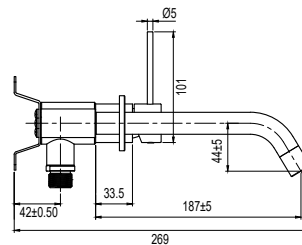

Steel Harmonized 1 Sand

Art no: 11006 **RSK:** 8243901

SCANDTAP
BATHROOM CONCEPTS

Scandtap AB, Olofsdalsvägen 21, 302 41 Halmstad, Sweden
info@scandtap.com, www.scandtap.com

Typgodkännande
Nr: 1786-1787