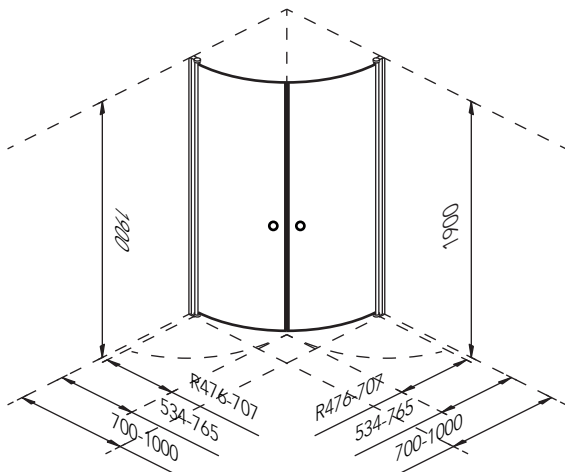

MÅNGSIDIG **H+H**