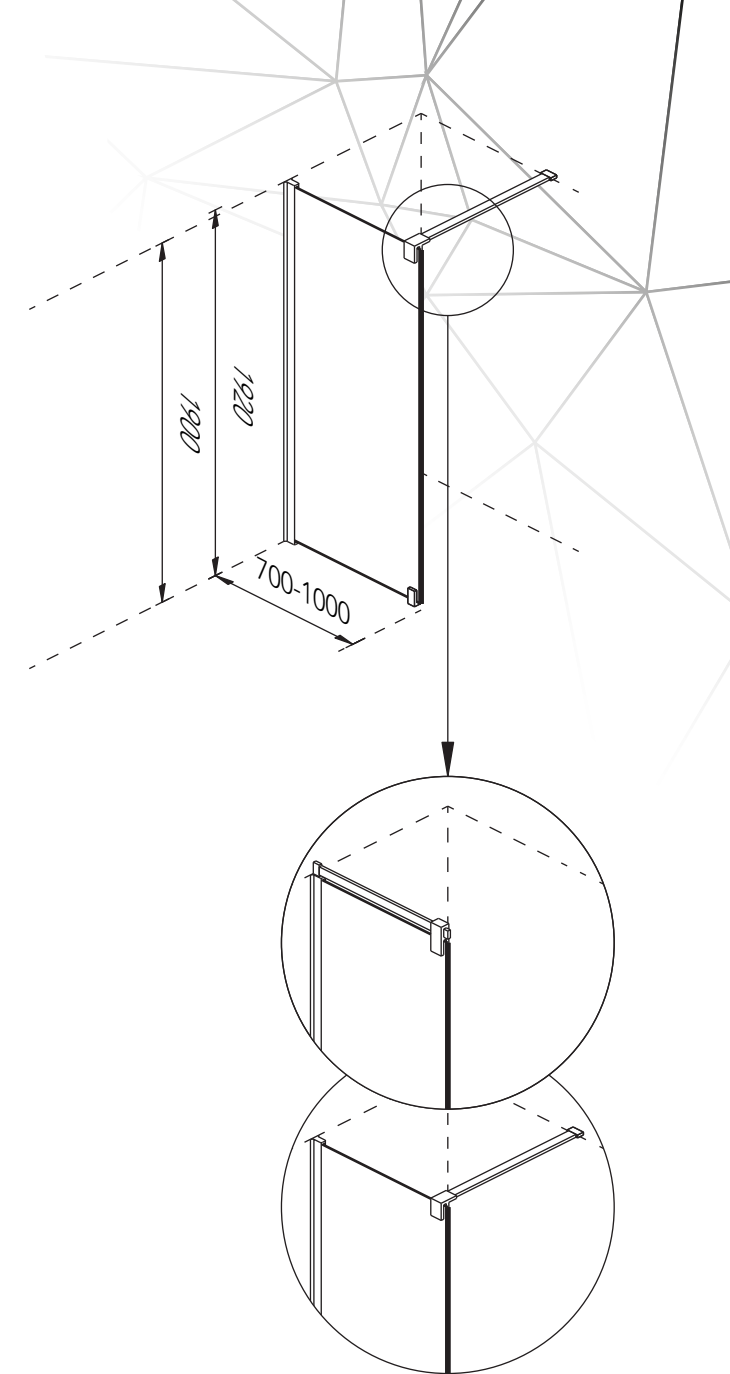

MÅNGSIDIG **P**

MANGSIDIG	700 P	PCV SLA	700x39x1900 mm
MANGSIDIG	800 P	PCV SLA	800x39x1900 mm
MANGSIDIG	900 P	PCV SLA	900x39x1900 mm
MANGSIDIG	1000 P	PCV SLA	1000x39x1900 mm

Rak Duschvägg

Tillgänglig i längderna 700, 800, 900 och 1000 mm.
Stabilitetsstaget kan fästas mot eller med vägg.

Straight Shower Wall

Available in lengths 700, 800, 900 and 1000 mm.
The support rod can be fitted toward or along the wall.

Suora Suihkuseinä

Saatavana pituudet 700, 800, 900 ja 1000 mm.
Tukitanko voidaan asentaa kohti tai pitkin seinää.

bathlife
OF SWEDEN

1:10 [mm]

emv_mangsidig_series
v1.0