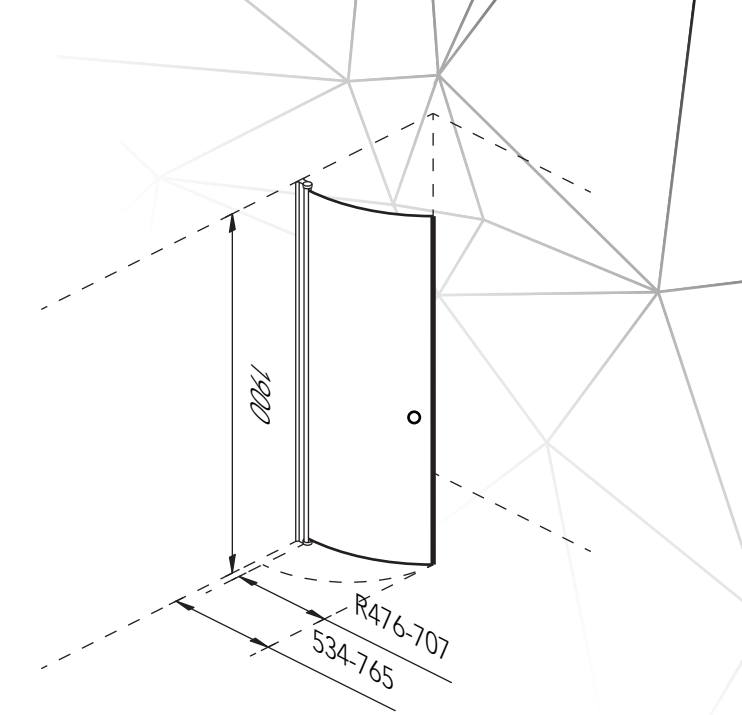

45° Duscdörr

Tillgänglig i längderna 700, 800, 900 och 1000 mm.
Längderna är anpassade så att likartade par skapar hörn om 700x700, 800x800, 900x900 och 1000x1000mm.

45° Shower Door

Available in lengths 700, 800, 900 and 1000 mm.
The lengths are adjusted so pairs can create corners of 700x700, 800x800, 900x900 and 1000x1000mm.

45° Suihku Ovi

Saatavana pituudet 700, 800, 900 ja 1000 mm.
Pituudet säädetään niin parit voidaan luoda kulmat 700x700, 800x800, 900x900 ja 1000x1000mm.

bathlife
OF SWEDEN

1:10 [mm]

emv_mangsidig_series
v1.0