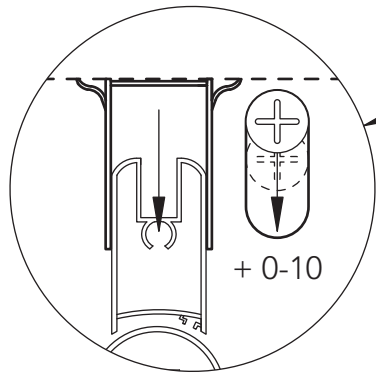

MÅNGSIDIG **H**

MANGSIDIG	700 H	PCV SYA	700x64x1900 mm
MANGSIDIG	800 H	PCV SYA	800x64x1900 mm
MANGSIDIG	900 H	PCV SYA	900x64x1900 mm
MANGSIDIG	1000 H	PCV SYA	1000x64x1900 mm

R707	765	1000 H
R630	688	900 H
R553	611	800 H
R476	534	700 H