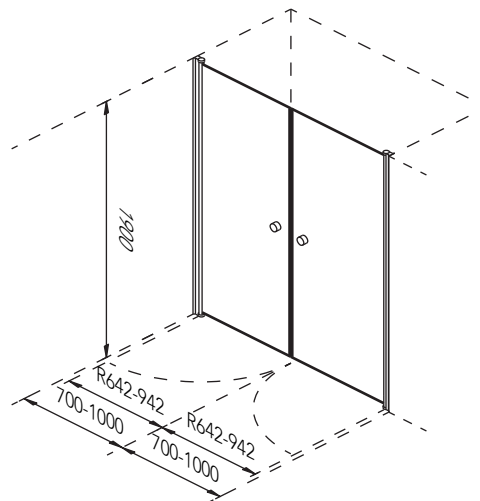

MÅNGSIDIG **S+S**