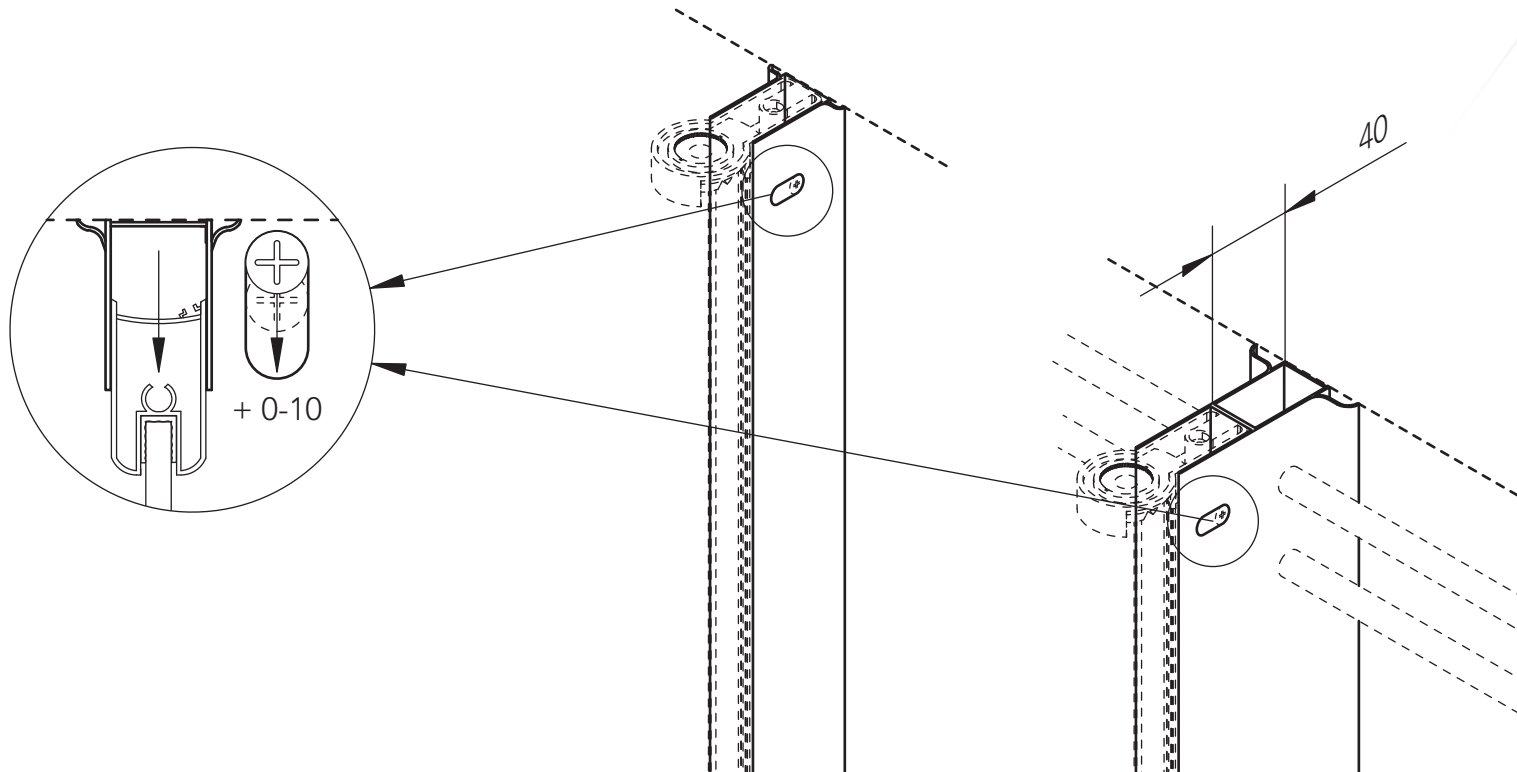

MÅNGSIDIG **EXTRA**

MANGSIDIG **PART** 001A

81x56x1900 mm

Rördragningsprofil

Som den ordinarie profilen, justerbar 0-10 mm.
Utökar dessutom utrymmet till väggen med 40 mm.

External Piping Profile

As the normal profile, adjustable 0-10 mm.
Also extends the spacing to the wall by 40 mm.

Putki Profiilia

Koska normaali profiilia, säädettävissä 0-10 mm.
Ulottuu myös etäisyys seinään 40 mm.

NORMAL/vuotuinen

+ 0-10

PART 001A

+ 0-10

+ 40

bathlife
OF SWEDEN

[mm]

emv_mangsidig_series
v1.0