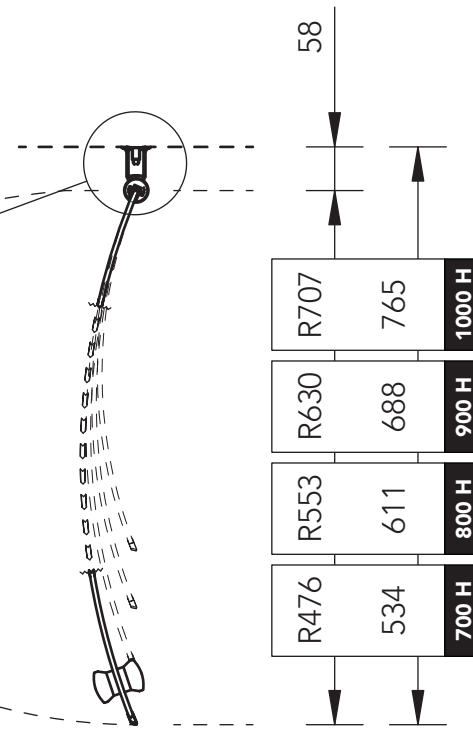

MÅNGSIDIG **H**

MANGSIDIG	700 H	PCV SYA	700x64x1900 mm
MANGSIDIG	800 H	PCV SYA	800x64x1900 mm
MANGSIDIG	900 H	PCV SYA	900x64x1900 mm
MANGSIDIG	1000 H	PCV SYA	1000x64x1900 mm

R707	765	1000 H
R630	688	900 H
R553	611	800 H
R476	534	700 H