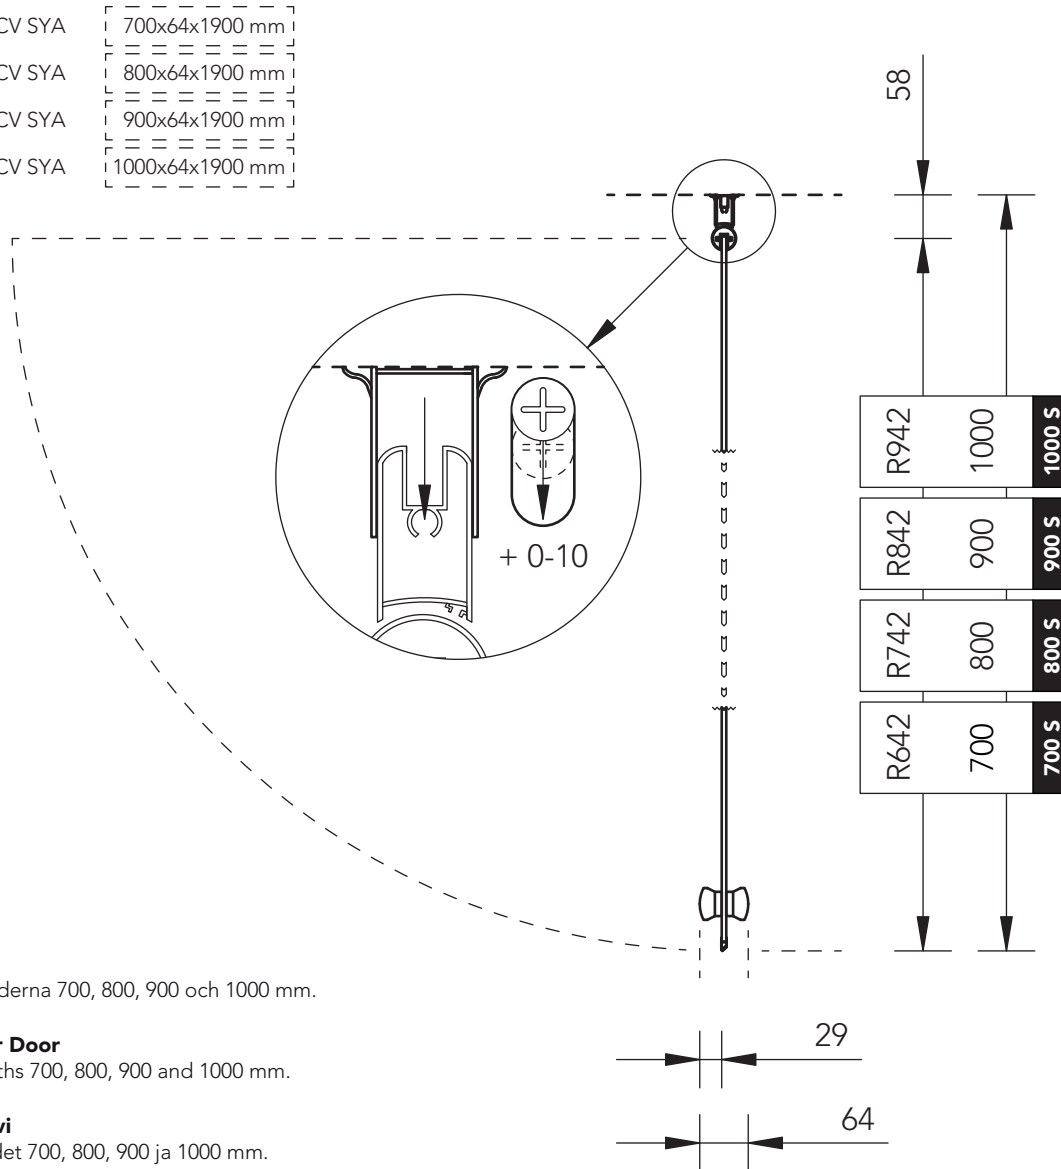

MÅNGSIDIG **S**

MANGSIDIG	700 S	PCV SYA	700x64x1900 mm
MANGSIDIG	800 S	PCV SYA	800x64x1900 mm
MANGSIDIG	900 S	PCV SYA	900x64x1900 mm
MANGSIDIG	1000 S	PCV SYA	1000x64x1900 mm

Rak Duscdörr
Tillgänglig i längderna 700, 800, 900 och 1000 mm.

Straight Shower Door
Available in lengths 700, 800, 900 and 1000 mm.

Suora Suihku Ovi
Saatavana pituudet 700, 800, 900 ja 1000 mm.