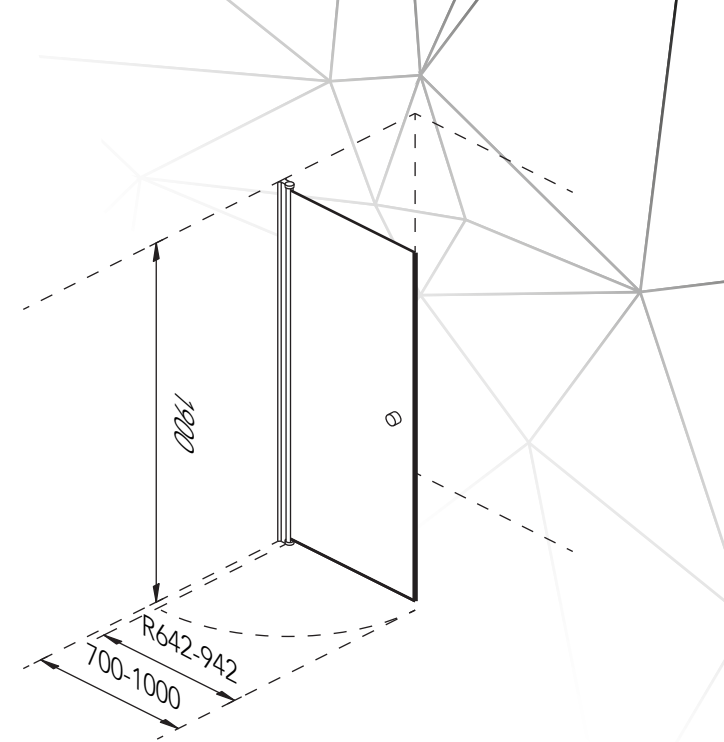

Rak Duschvägg

Tillgänglig i längderna 700, 800, 900 och 1000 mm.
Stabilitetsstaget kan fästas mot eller med vägg.

Straight Shower Wall

Available in lengths 700, 800, 900 and 1000 mm.
The support rod can be fitted toward or along the wall.

Suora Suihkuseinä

Saatavana pituudet 700, 800, 900 ja 1000 mm.
Tukitanko voidaan asentaa kohti tai pitkin seinää.

bathlife
OF SWEDEN

This artwork is presented as-is, is a work in progress concept and does not represent the quality or function of a final product.

 **Rak Duscdörr**
Tillgänglig i längderna 700, 800, 900 och 1000 mm.

 **Straight Shower Door**
Available in lengths 700, 800, 900 and 1000 mm.

 **Suora Suihku Ovi**
Saatavana pituudet 700, 800, 900 ja 1000 mm.

45° Duscdörr

Tillgänglig i längderna 700, 800, 900 och 1000 mm.
Längderna är anpassade så att likartade par skapar hörn om 700x700, 800x800, 900x900 och 1000x1000mm.

45° Shower Door

Available in lengths 700, 800, 900 and 1000 mm.
The lengths are adjusted so pairs can create corners of 700x700, 800x800, 900x900 and 1000x1000mm.