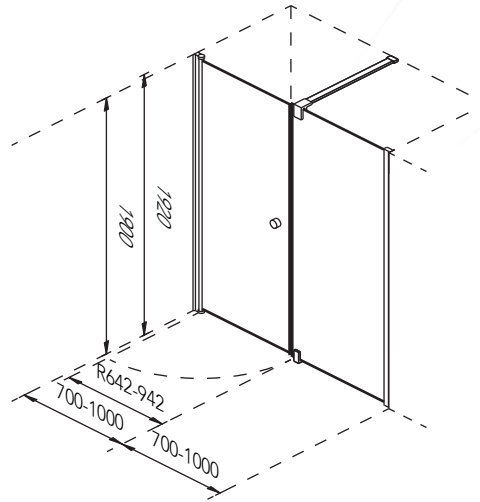

EXEMPELKOMBINATIONER

Example Configurations

Esimerkiksi Yyhdistelmät

MÅNGSIDIG **S+P**