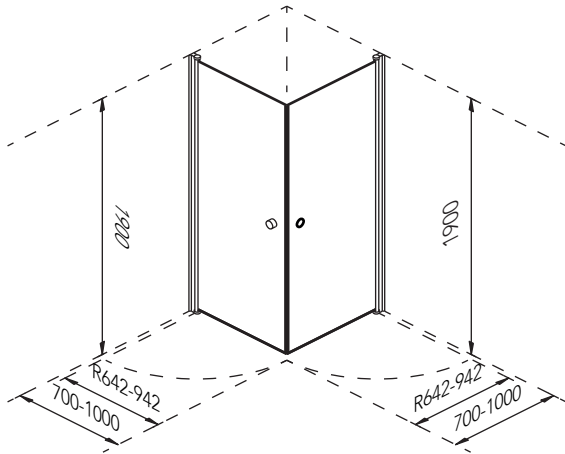

MÅNGSIDIG **S+S**