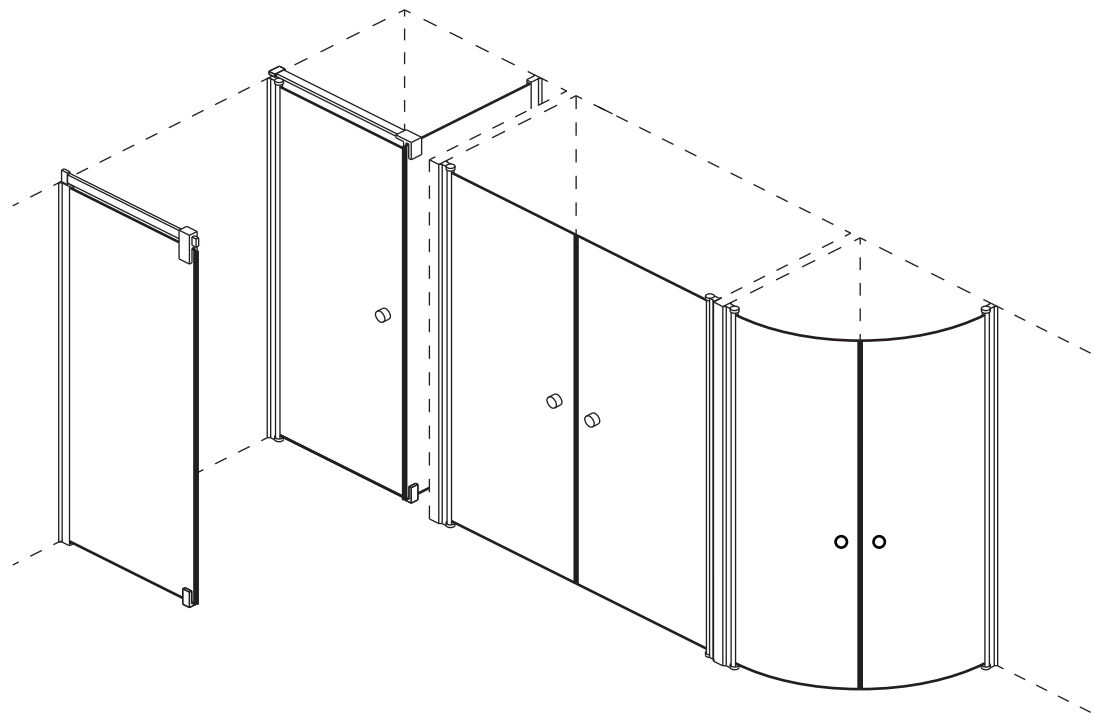

Den enhetliga och snabb-byggda designen innebär att vi kan erbjuda hög kvalitet till ett lågt pris. En dyr smak behöver inte kosta, helt enkelt.

MARCUS KJELLMAN

Brand Manager

Bygghemma Sverige AB

Choosing a shower corner should be easy and fun. That's why our bright minds in the "Bathlife lab" have developed MÅNGSIDIG, a notably easy to build series.

All parts in the MÅNGSIDIG series are compatible with each other. They are rotatable and can be fitted on either side. Simply choose one part or more part(s) in your desired length(s) and combined freely.

The smart and simple design allows us to offer great quality at a reasonable price. Simply put, expensive taste at a bargain.

Valitsemalla suihkunurkkaus pitäisi olla helppoa ja hauskaa. Siksi meidän kirkas mielissä "Bathlife lab" on kehittyneissä MÅNGSIDIG, joka on erityisesti helppo rakentaa sarjaan.

Kaikki osat MÅNGSIDIG sarjassa ovat yhteensopivia toisiaan. Ne ovat käännettävissä ja voidaan asentaa kummallakin puolella. Valitse vain yksi osa tai useamman osan(t) haluttu pituus(t) ja vapaasti yhdisteltävissä.

Älykäs ja yksinkertainen muotoilu antaa meille mahdollisuuden tarjota suuria laatu kohtuulliseen hintaan. Yksinkertaisesti sanottuna, kallismaku edulliseen.

bathlife®
OF SWEDEN

1:10 [mm]

emv_mangsidig_series
v1.0