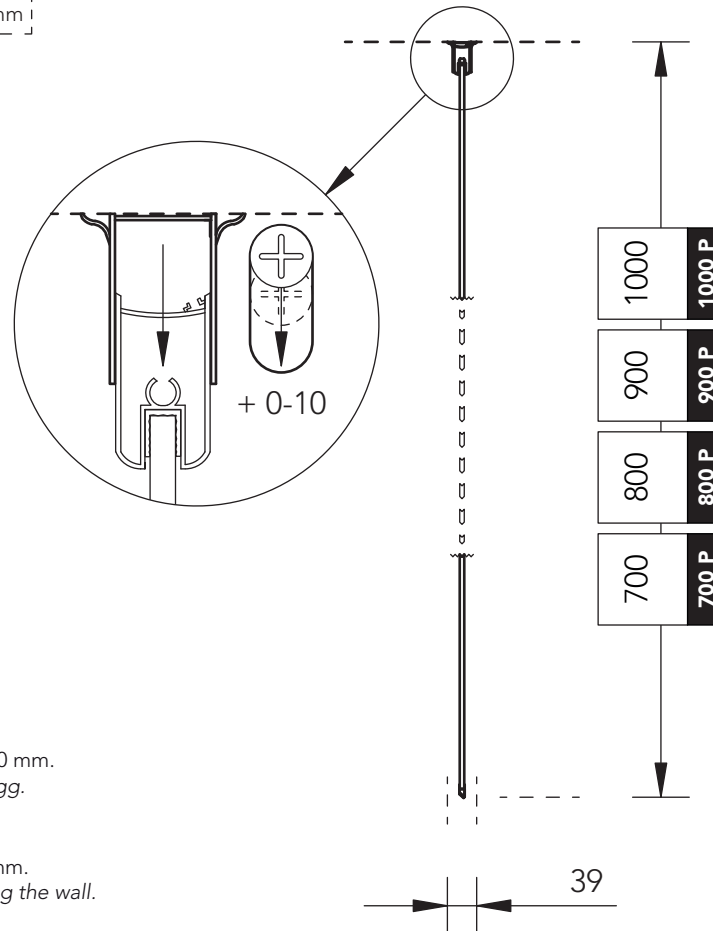

MÅNGSIDIG **P**

MANGSIDIG	700 P	PCV SLA	700x39x1900 mm
MANGSIDIG	800 P	PCV SLA	800x39x1900 mm
MANGSIDIG	900 P	PCV SLA	900x39x1900 mm
MANGSIDIG	1000 P	PCV SLA	1000x39x1900 mm

Rak Duschvägg

Tillgänglig i längderna 700, 800, 900 och 1000 mm.
Stabilitetsstaget kan fästas mot eller med vägg.

Straight Shower Wall

Available in lengths 700, 800, 900 and 1000 mm.
The support rod can be fitted toward or along the wall.

Suora Suihkuseinä

Saatavana pituudet 700, 800, 900 ja 1000 mm.
Tukitanko voidaan asentaa kohti tai pitkin seinää.

bathlife
OF SWEDEN

1:10 [mm]

emv_mangsidig_series
v1.0