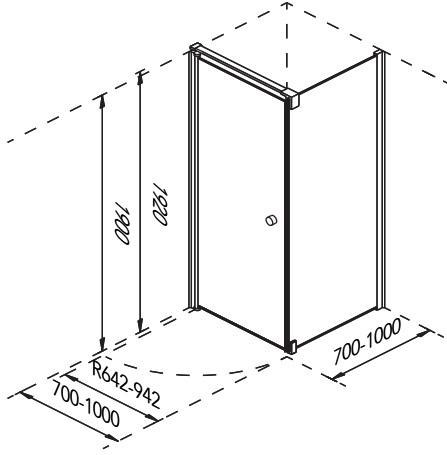

EXEMPELKOMBINATIONER

Example Configurations

Esimerkiksi Yyhdistelmät

MÅNGSIDIG **S+P**