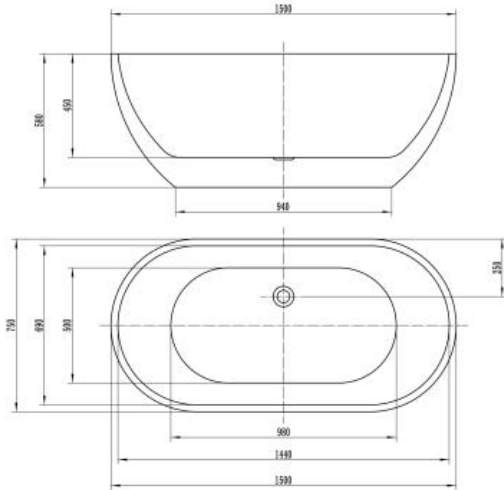

TRYGG 150 CM OMS 1093

Art nr: 401053557

Badkar Bathlife Trygg med sina runda former har ett designspråk som passar in i de flesta badrum. Badkaret är utformat med likadana sidor, oavsett sida man väljer att ligga i karet så är lutning och design likadan. Materialet är 100% ren sanitetsakryl med dubbla lager förstärkt med glasfiber för extra stabilitet. Badkaret levereras med justerbara fötter som gör att det kan justeras oavsett fall i badrummet, avloppslang samt en kromfärgad bottenventil. Komplettera ditt badkar med en blandare.

DETALJERAD INFORMATION

Artikelnummer		Material och ytbehandling	
EAN	7330027152790	Huvudsakligt material	Akryl
Produktmått och -vikt		Färg	Vit
Baddjup (mm)	450	Utrustning	
Höjd (mm)	580	Front/gavel	Helgjutet kar
Längd (mm)	1520	Överfyllnadsskydd	Nej
Bredd (mm)	750	Förpackningsmått och -vikt	
Nettovikt (kg)	48	Förp. höjd (m)	0,550
Vattenvolym (l)	245	Förp. bredd (m)	0,770
		Förp. längd (m)	1,520
		Bruttovikt (kg)	48,000
		Övrigt	
		Sittplatser	1,00000000
		Placering	Fristående
		Form	Oval