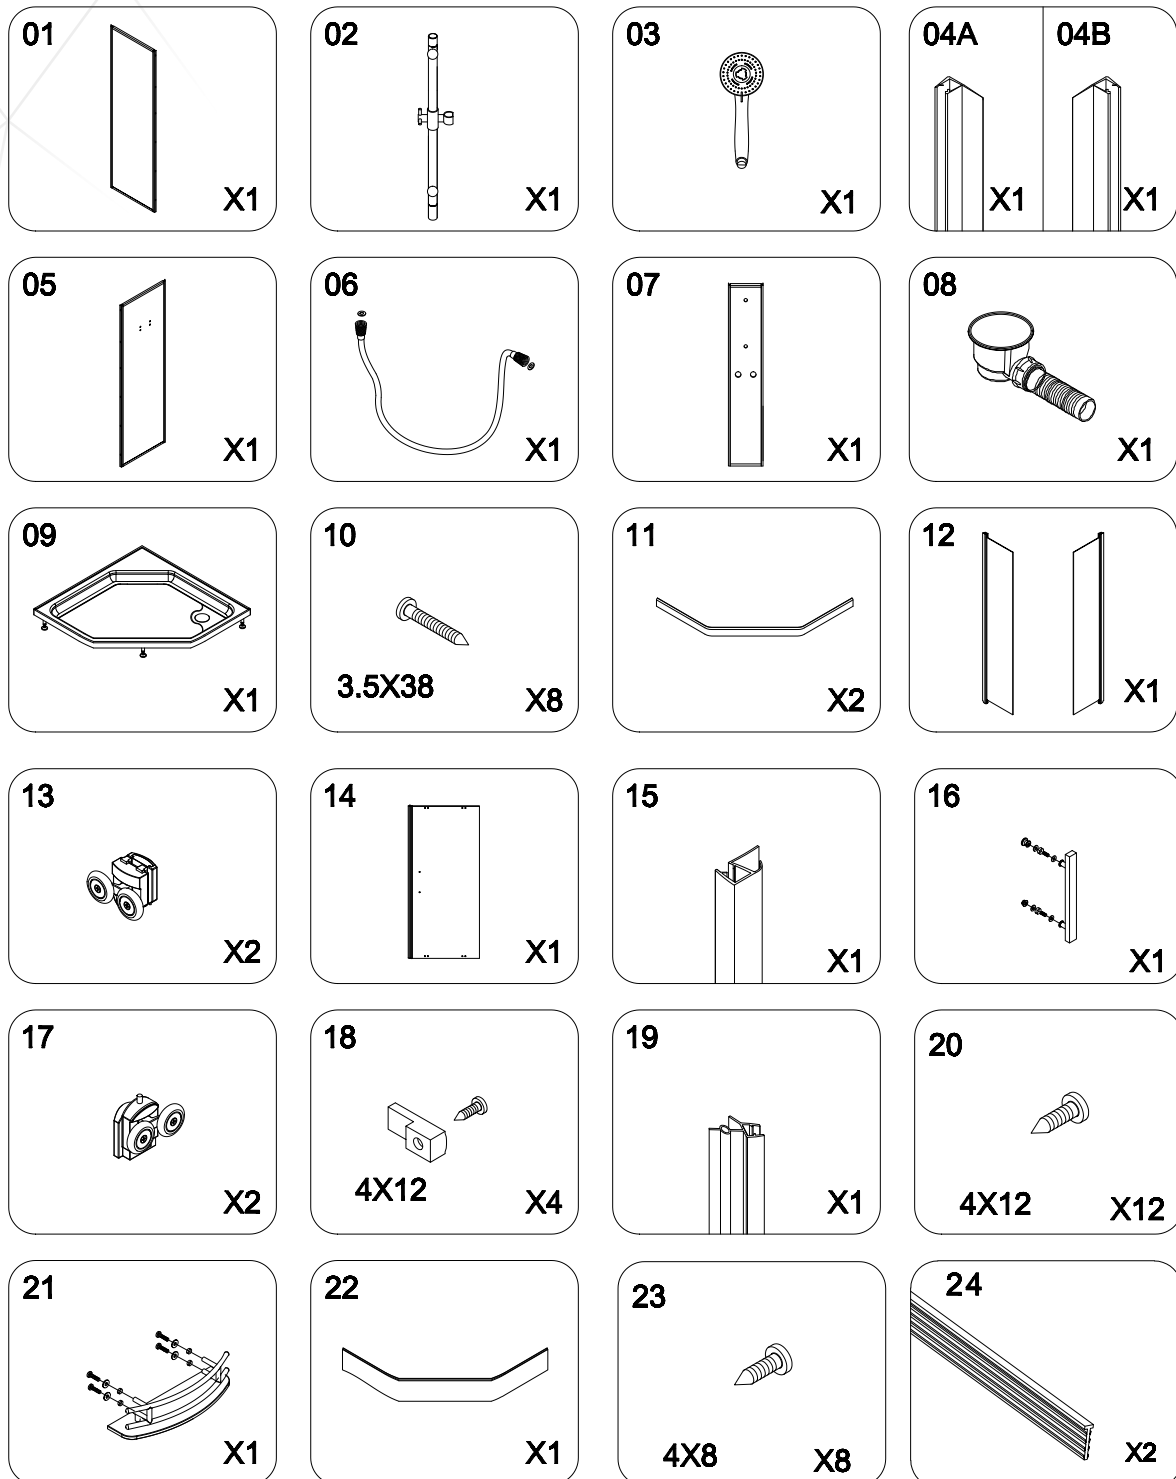

Copyright ©2021 Bygghemma Sverige AB. Original content rights reserved. All product names, logos, and brands are property of their respective owners.

Information contained within this document was considered accurate at the time of publication, but may be subject to revision.