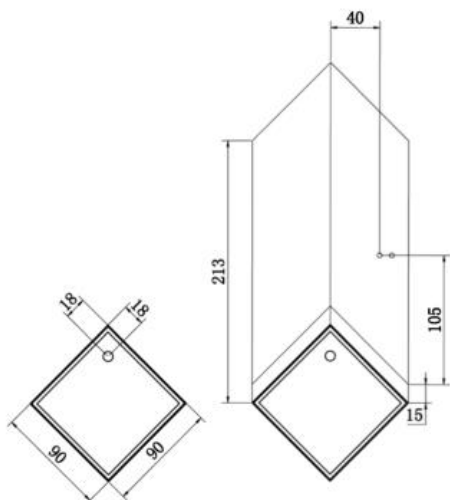

DUSCHKABIN RYMD RAK 900

Art nr: 401053588

Duschkabin Rymd är en stilren, prisvärd och lättmonterad duschkabin med hörningång. Utrustad med 6 mm härdat säkerhetsglas och ett stabilt kar i vit akryl. Blandare, takduschset och handdusch ingår.

DETALJERAD INFORMATION

Artikelnummer		Material och ytbehandling	
EAN	7330027152851	Huvudsakligt material	Härdat säkerhetsglas
Produktmått och -vikt		Material botten	Ja, akryl
Höjd (mm)	2250	Profil	Aluminium
Bredd (mm)	900	Färg	Svart
Tjocklek glas (mm)	6	Förpackningsmått och -vikt	
Nettovikt (kg)	75,5	Förp. bredd (m)	0,340
		Förp. höjd (m)	2,180
		Förp. längd (m)	0,920
		Bruttovikt (kg)	94,000
		Övrigt	
		Termostat	Ja
		Duschset	Ja
		Takdusch	Ja
		Placering	Hörn
		Antal dörrar	2,0000000