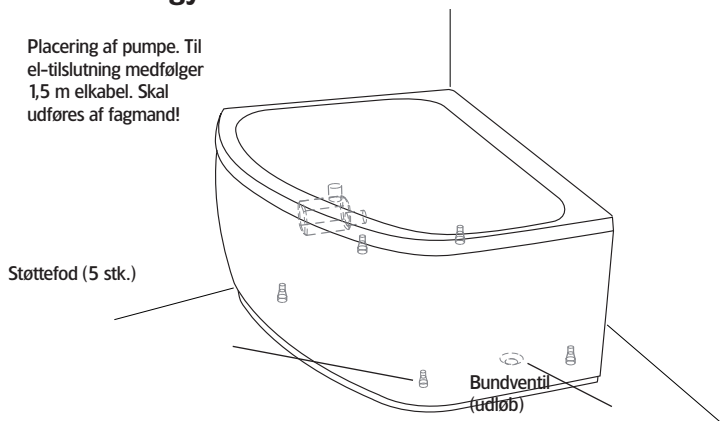

### Inden du begynder ...

Placering af pumpe. Til el-tilslutning medfølger 1,5 m elkabel. Skal udføres af fagmand!

Støttefod (5 stk.)

Bundventil  
(udløb)

### Information og mål

Fodens justeringsgrad ca. 30 mm.  
Bemærk! – kan variere afhængigt af gulvets hældning.

Placering af rygmassage

Placering af støttefod (5 stk.). For at undgå at en støttefod placeres midt på en gulvrist, bør du kontrollere, hvor badekarets støttefodder og udløb er anbragt.

Model	Aqua 160 R Duo	
Størrelse, mm	1550x1166x680	
Volumen	383 liter	
Vandstand	425 mm	
Kardybde inv.	495 mm	