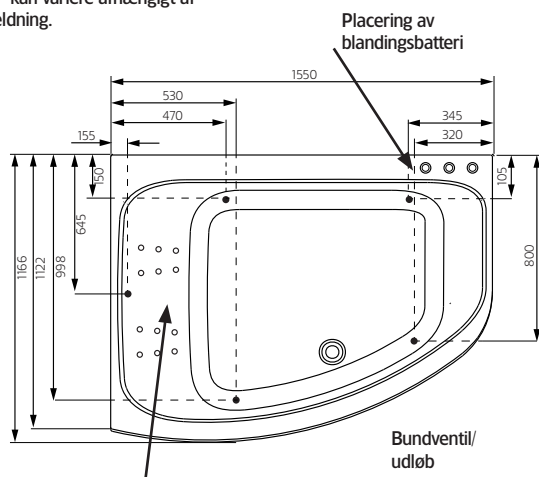

### Inden du begynder ...

Placering af pumpe. Til el-tilslutning medfølger 1,5 m elkabel. Skal udføres af fagmand!

Støttefod (5 stk.)

Bundventil  
(udløb)

### Information og mål

Fodens justeringsgrad ca. 30 mm.  
Bemærk! – kan variere afhængigt af gulvets hældning.

Placering af rygmassage

Placering af støttefod (5 stk.). For at undgå at en støttefod placeres midt på en gulvrist, bør du kontrollere, hvor badekarets støttefodder og udløb er anbragt.

Model	Aqua 160 R Duo	
Størrelse, mm	1550x1166x680	
Volumen	383 liter	
Vandstand	425 mm	
Kardybde inv.	495 mm	