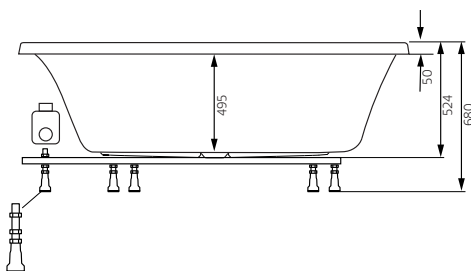

### Information og mål

Fodens justeringsgrad ca. 30 mm.  
Bemærk! – kan variere afhængigt af gulvets hældning.

Placering af rygmassage

Placering af støttefod (5 stk.). For at undgå at en støttefod placeres midt på en gulvrist, bør du kontrollere, hvor badekarets støttefodder og udløb er anbragt.