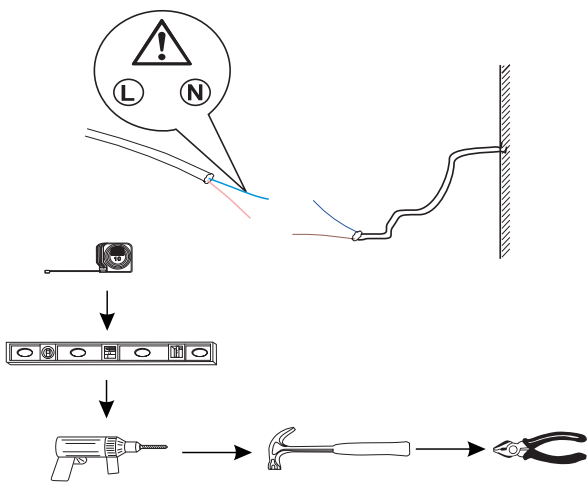

bathlife®

OF SWEDEN

GRY

Håll alltid ett avstånd på minst 60 cm mellan spegel och badkar.

Modell	A	B
GRY 75x100 CM	20 CM	50.5 CM
GRY 90x120 CM	23.5 CM	51.5 CM

Vi rekommenderar regelbunden rengöring av alla ytor. Rengör och torka endast med milda rengöringsmedel och mjuka trasor. Använd aldrig kemiska eller slipande medel och trasor.