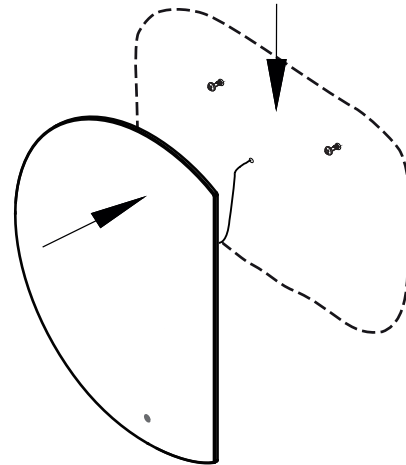

bathlife®

OF SWEDEN

GRY

Håll alltid ett avstånd på minst 60 cm mellan spegel och badkar.

Modell	A	B
GRY 75x100 CM	20 CM	50.5 CM
GRY 90x120 CM	23.5 CM	51.5 CM

Vi rekommenderar regelbunden rengöring av alla ytor. Rengör och torka endast med milda rengöringsmedel och mjuka trasor. Använd aldrig kemiska eller slipande medel och trasor.