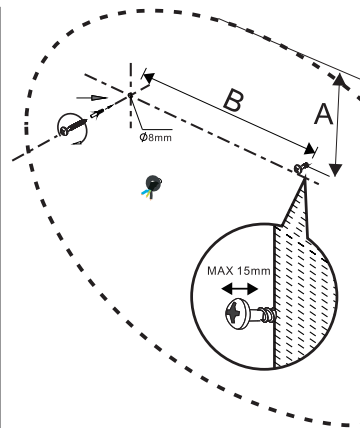

bathlife®

OF SWEDEN

GRY

Håll alltid ett avstånd på minst 60 cm mellan spegel och badkar.

Modell	A	B
GRY 75x100 CM	20 CM	50.5 CM
GRY 90x120 CM	23.5 CM	51.5 CM

Vi rekommenderar regelbunden rengöring av alla ytor. Rengör och torka endast med milda rengöringsmedel och mjuka trasor. Använd aldrig kemiska eller slipande medel och trasor.