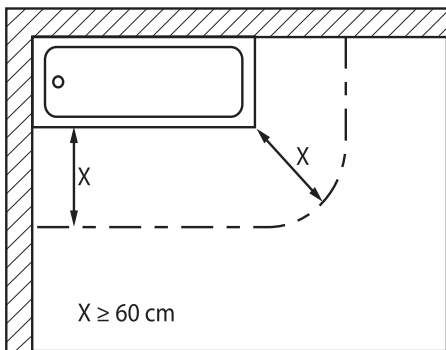

bathlife®

OF SWEDEN

GRY

Håll alltid ett avstånd på minst 60 cm mellan spegel och badkar.

Modell	A	B
GRY 75x100 CM	20 CM	50.5 CM
GRY 90x120 CM	23.5 CM	51.5 CM

Vi rekommenderar regelbunden rengöring av alla ytor. Rengör och torka endast med milda rengöringsmedel och mjuka trasor. Använd aldrig kemiska eller slipande medel och trasor.