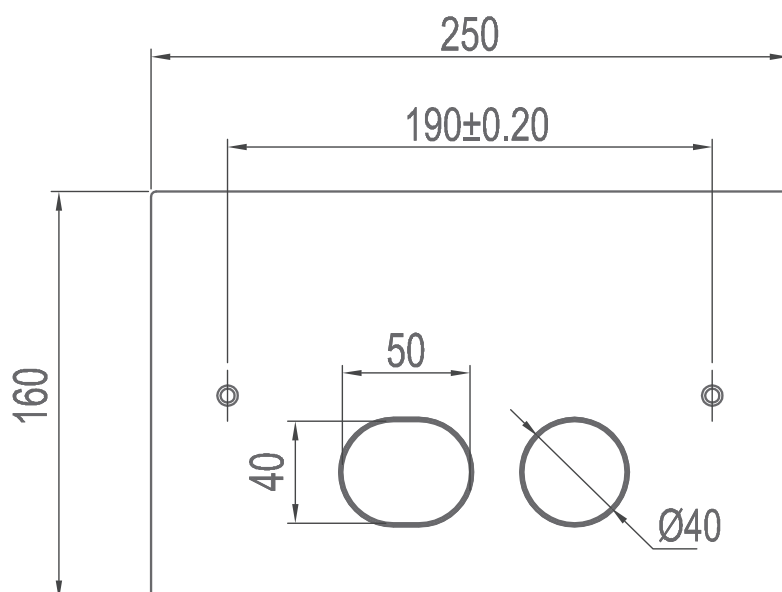

SCANDTAP
BATHROOM CONCEPTS

Scandtap AB, Olofsdalsvägen 21, 302 41 Halmstad, Sweden
info@scandtap.com, www.scandtap.com

Typgodkännande
Nr: 1786-1787