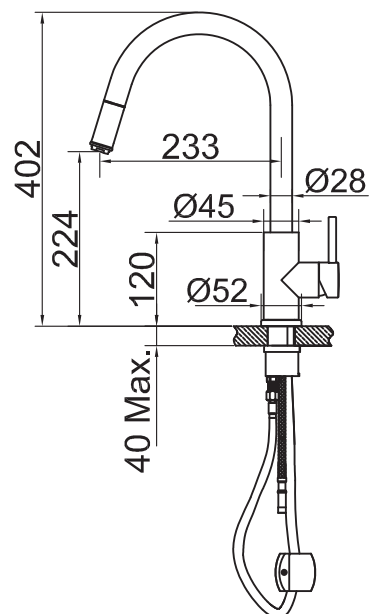

SCANDTAP®
BATHROOM CONCEPTS

Scandtap AB, Olofsdalsvägen 21, 302 41 Halmstad, Sweden
info@scandtap.com, www.scandtap.com