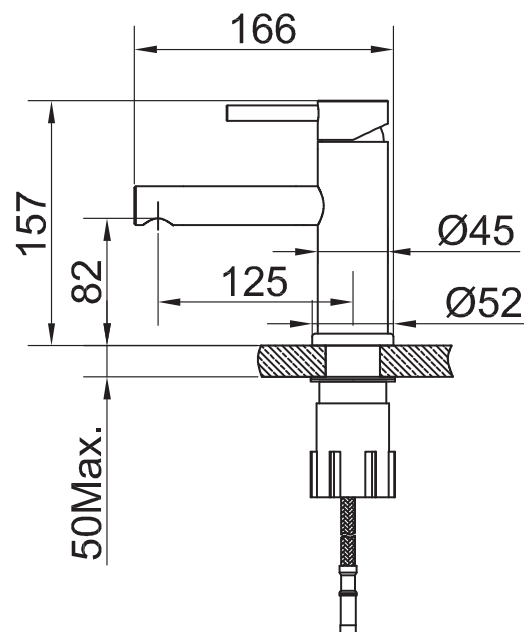

SCANDTAP®
BATHROOM CONCEPTS

Scandtap AB, Olofsdalsvägen 21, 302 41 Halmstad, Sweden
info@scandtap.com, www.scandtap.com