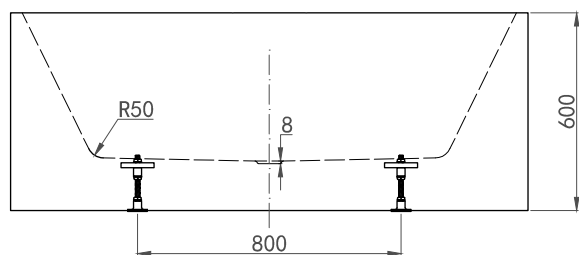

Hafa®

Sun Square

DK

Ydermål og placering af støtteben

Fødderne er hver især justerbare med 25 mm.
OBS! Kan variere alt efter gulvets fald.

Alle målinger kan variere med $\pm 3\%$ af tekniske årsager

Modell	Sun SQ	
Størrelse, mm	1570x750x600	
Volumen	342 liter	
Badedybde	460 mm	