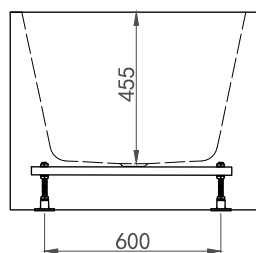

Hafa®

Sun Square

DK

Ydermål og placering af støtteben

Fødderne er hver især justerbare med 25 mm.
OBS! Kan variere alt efter gulvets fald.

Alle målinger kan variere med $\pm 3\%$ af tekniske årsager

Modell	Sun SQ	
Størrelse, mm	1570x750x600	
Volumen	342 liter	
Badedybde	460 mm	