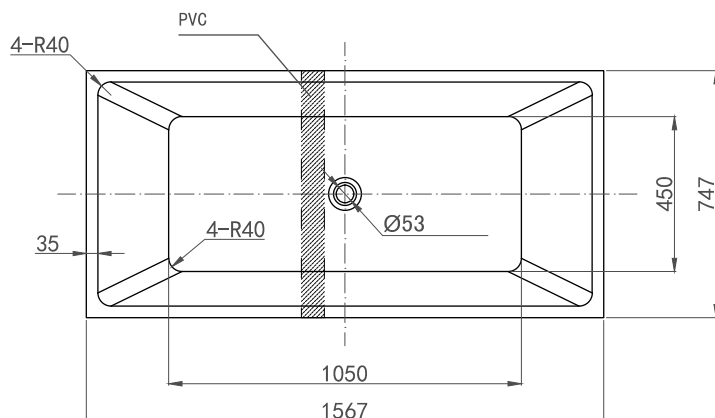

Hafa®

Sun Square

DK

Ydermål og placering af støtteben

Fødderne er hver især justerbare med 25 mm.
OBS! Kan variere alt efter gulvets fald.

Alle målinger kan variere med $\pm 3\%$ af tekniske årsager

Modell	Sun SQ	
Størrelse, mm	1570x750x600	
Volumen	342 liter	
Badedybde	460 mm	

Materiale

Karret er fremstillet i dobbeltlaget sanitetsakryl med en kerne af polyesterkomposit. Det giver karret en lang række fordele: Det er stabilt, holder godt på varmen og har desuden en blank og slidstærk overflade, som modvirker bakteriedannelse og mikroorganismer.