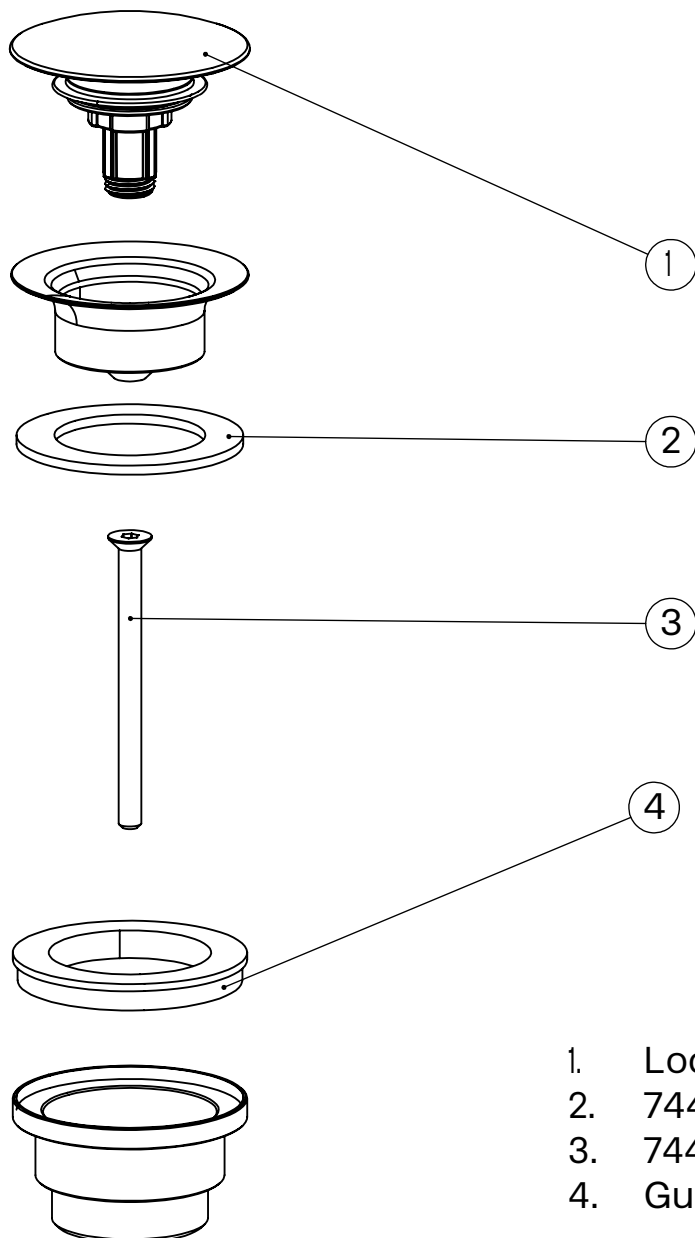

Vedligeholdelse

Besøg vores YouTube-kanal, hvor der er instruktionsvideoer til udskiftning af keramikindsatsen, ændring af oversætter og mere.

Dimensioner/Vægt

Bredde - 63 mm

Dybde - 63 mm

Højde - 70 mm

Tapwell

Tapwell

Explosion Drawing

1. Lock 74400
2. 74400 Packningsatts
3. 74400 skruv 100 mm
4. Gummipackning bottenventil