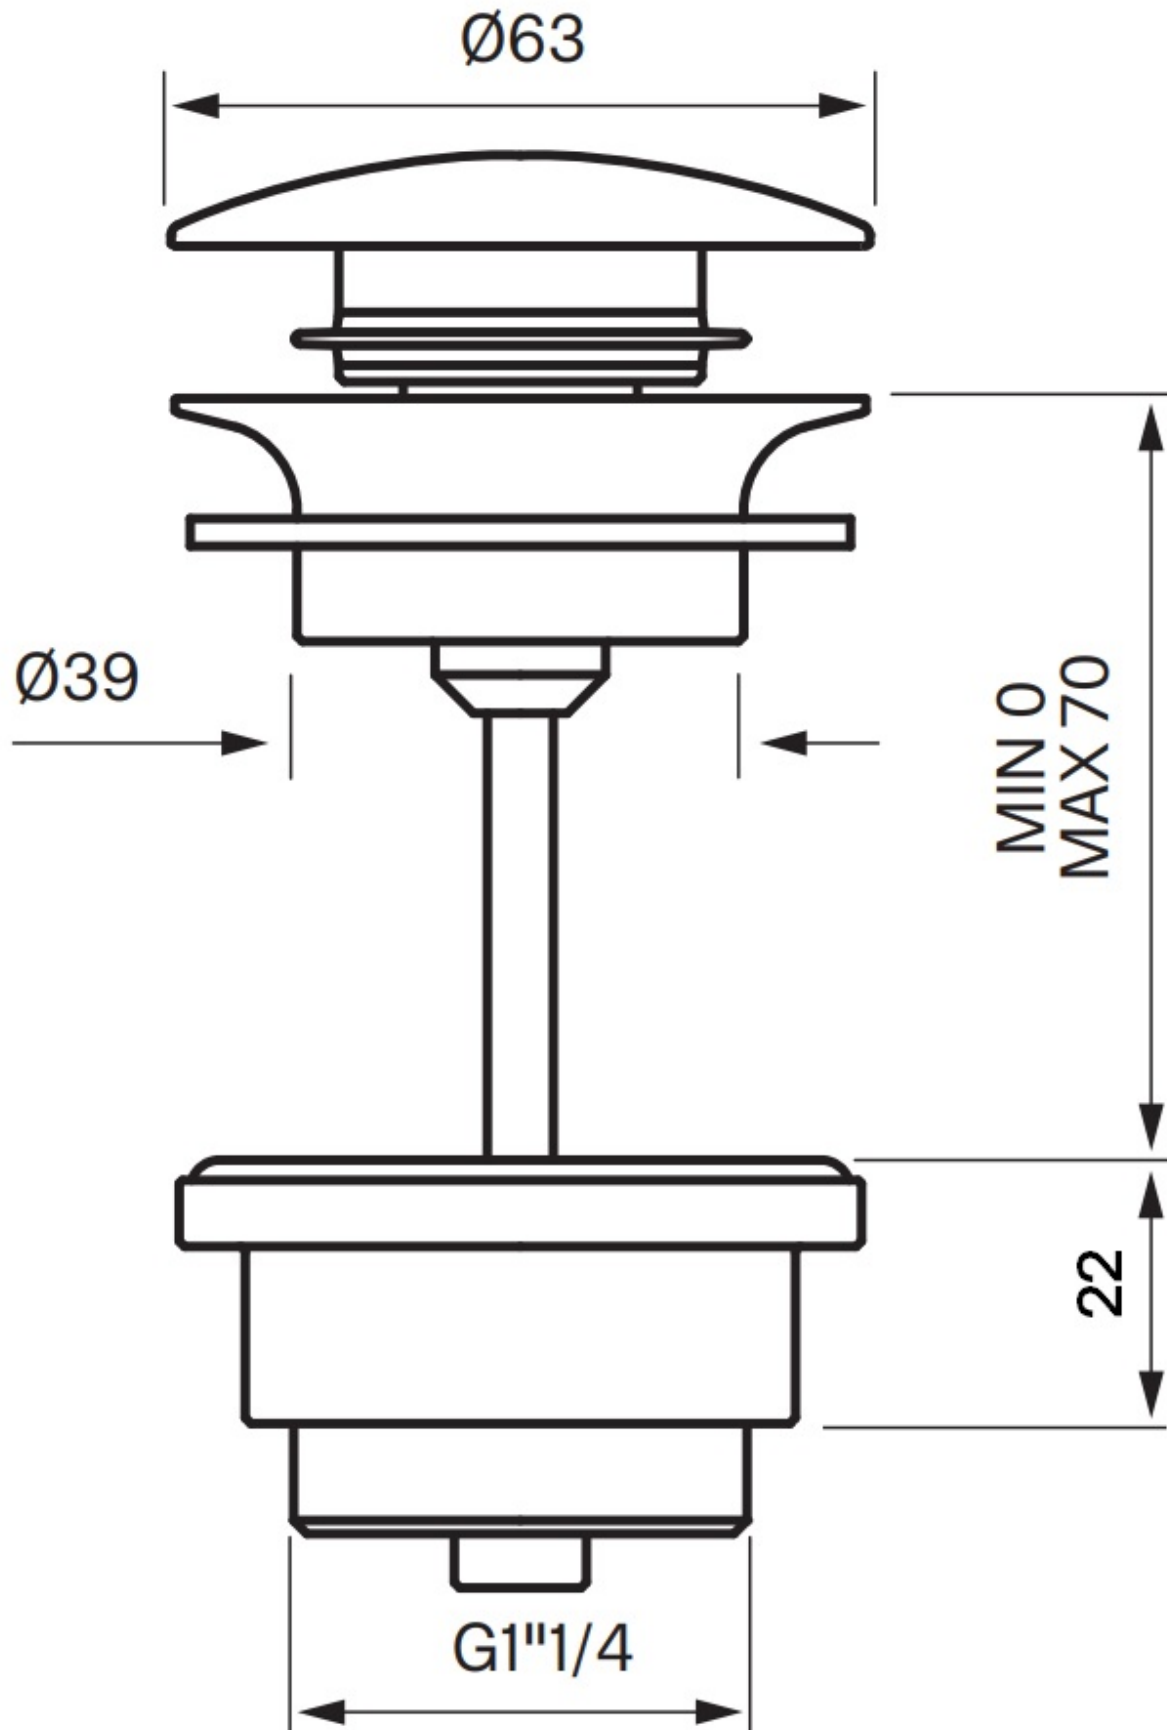

74400 Drain waste

74400 Chrome

74400 Chrome - 8575833
74400 Matte Black - 9418312
74400 Brass - 9417922
74400 Copper - 9418602
74400 Bronze - 9422746
74400 Black Chrome - 9418944
74400 Honey Gold - 9419025
74400 Brushed Platinum - 9421180
74400 Brushed Black Chrome - 9420536

Vedligeholdelse

Besøg vores YouTube-kanal, hvor der er instruktionsvideoer til udskiftning af keramikindsatsen, ændring af oversætter og mere.

Dimensioner/Vægt

Bredde - 63 mm

Dybde - 63 mm

Højde - 70 mm

Tapwell

Tapwell

Explosion Drawing

1. Lock 74400
2. 74400 Packningsatts
3. 74400 skruv 100 mm
4. Gummipackning bottenventil